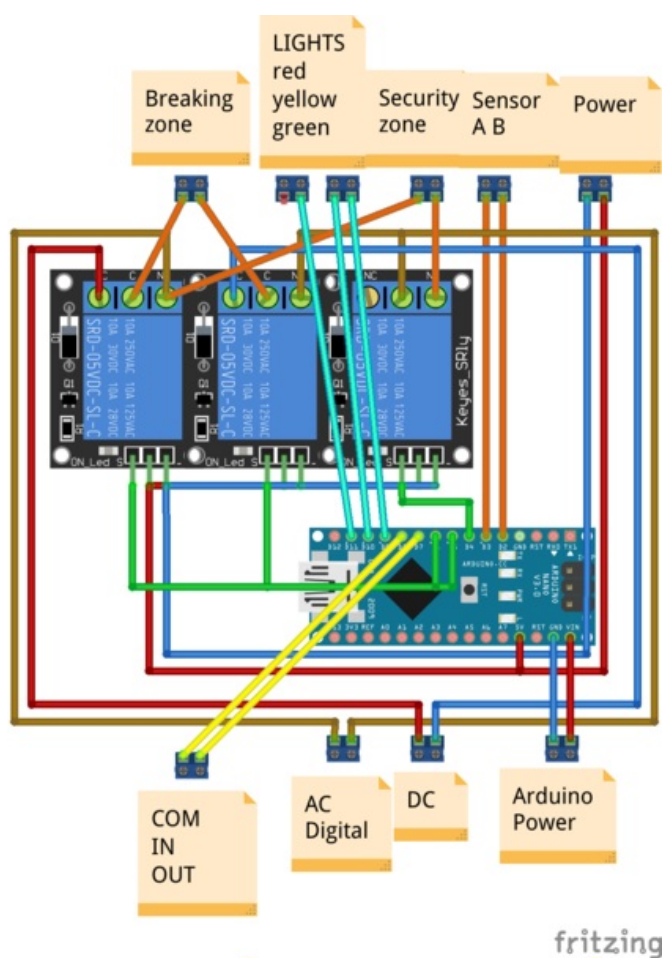

Fichier:Simple Train Blocking System FRitzing.png



Simple_Train_Blocking_System_FRitzing

Historique du fichier

Cliquer sur une date et heure pour voir le fichier tel qu'il était à ce moment-là.

	Date et heure	Vignette	Dimensions	Utilisateur	Commentaire
actuel	6 mai 2020 à 17:06		1 050 × 1 512 (206 Kio)	SnowCode (discussion contributions)	Simple_Train_Blocking_System_FRitzing

Vous ne pouvez pas remplacer ce fichier.

Utilisation du fichier

La page suivante utilise ce fichier :

Simple Train Blocking System

Métadonnées

Ce fichier contient des informations supplémentaires, probablement ajoutées par l'appareil photo numérique ou le numériseur utilisé pour le créer. Si le fichier a été modifié depuis son état original, certains détails peuvent ne pas refléter entièrement l'image modifiée.