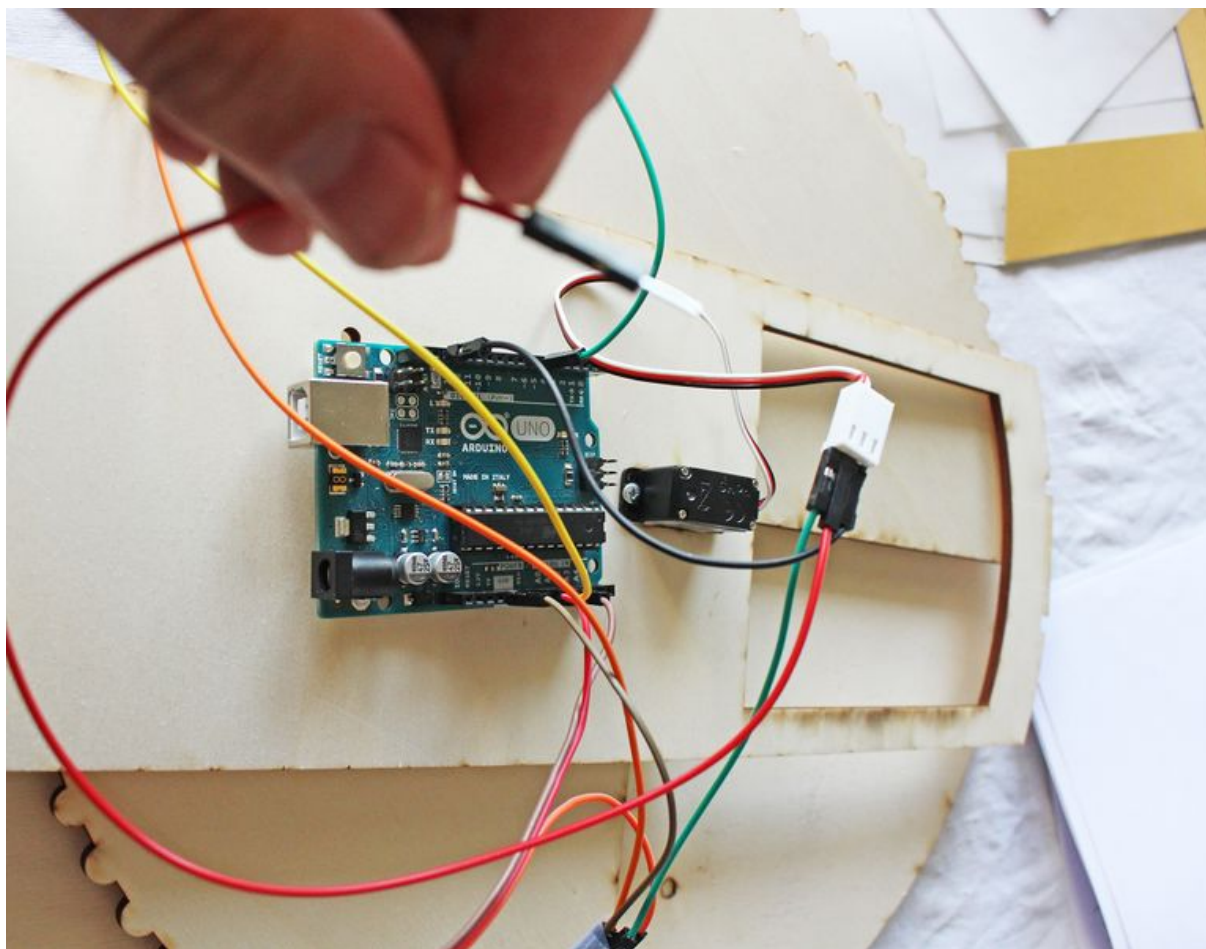

Fichier:Silent Box ServoB.jpg



Silent_Box_ServoB

Historique du fichier

Fabricant de l'appareil photo	Canon
Modèle de l'appareil photo	Canon EOS 700D
Temps d'exposition	1/125 s (0,008 s)

Ouverture	f/7,1
Sensibilité ISO	800
Date de la prise originelle	8 avril 2020 à 17:34
Longueur focale	18 mm
Largeur	5 184 px
Hauteur	3 456 px
Bits par composante	8 8 8
Modèle colorimétrique	RGB
Orientation	Normale
Composantes par pixel	3
Résolution horizontale	72 ppp
Résolution verticale	72 ppp
Logiciel utilisé	Adobe Photoshop CS6 (Macintosh)
Date de modification du fichier	8 avril 2020 à 17:36
Positionnement YCbCr	Co-situé
Programme d'exposition	Programme normal
Version EXIF	2.3
Date de la numérisation	8 avril 2020 à 17:34
Signification de chaque composante	1. Y 2. Cb 3. Cr 4. N'existe pas
vitesse d'obturation de l'APEX	7
Ouverture de l'APEX	5,625
Correction d'exposition	-0,66666666666667
Ouverture maximale	3,625 APEX (f/3,51)
Mode de mesure	Modèle
Flash	Flash non déclenché, suppression du flash obligatoire
Date en fraction de seconde	00
Date de la prise originelle	00
Date de la numérisation	00
Version FlashPix prise en charge	0 100
Espace colorimétrique	Non calibré
Résolution horizontale du plan focal	5 798,6577181208
Résolution verticale du plan focal	5 788,9447236181
Unité de résolution du plan focal	Pouce
Rendu personnalisé	Procédé normal
Mode d'exposition	Automatique
Balance des blancs	Automatique
Type de capture de la scène	Standard
Version de la balise GPS	0.0.3.2
Numéro de série de l'appareil photo	413075020796
Lentille utilisée	EF-S18-55mm f/3.5-5.6 IS STM
Note (sur 5)	0
Date de la dernière modification des métadonnées	8 avril 2020 à 19:36
Identifiant unique du document original	91EFD6A290B7A720A9A2619AADF645B0