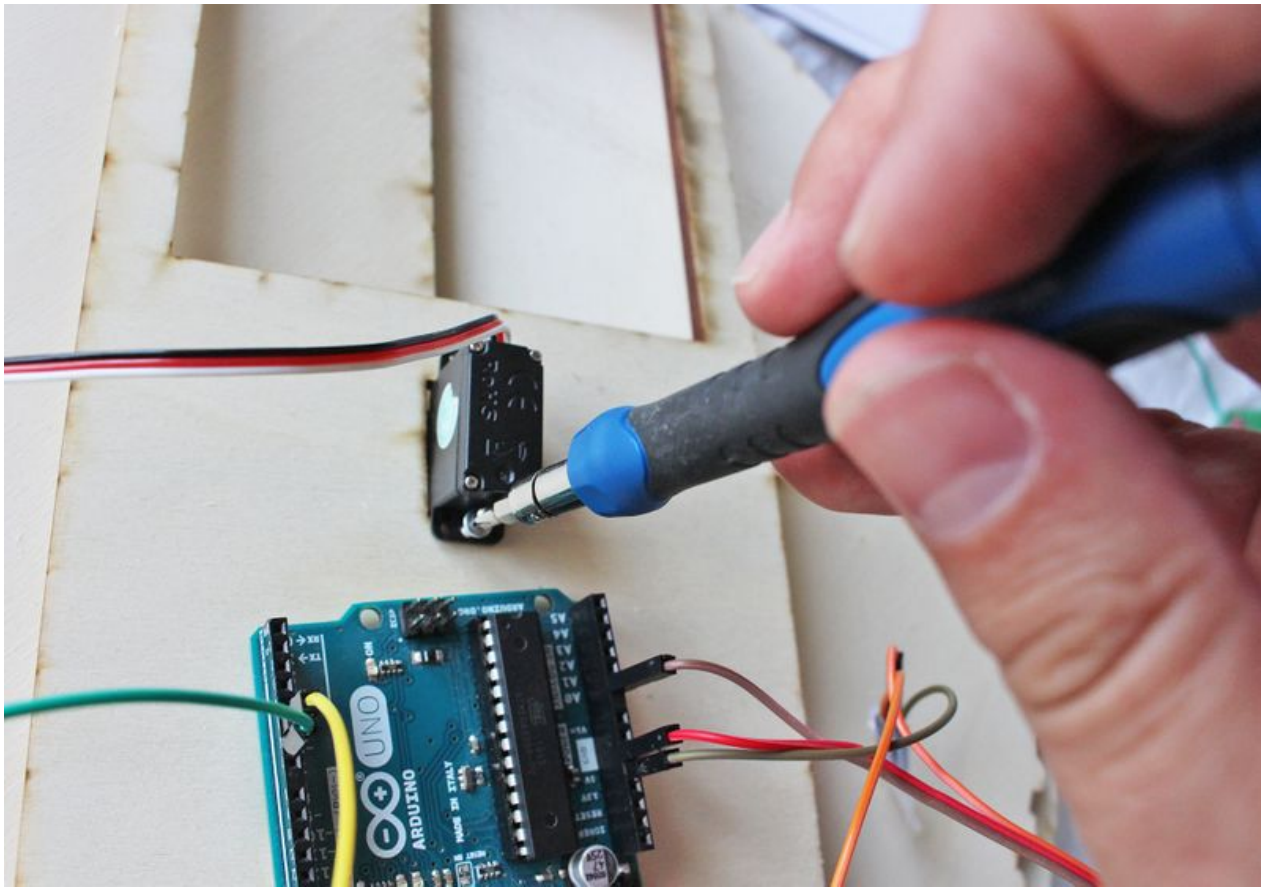

Fichier:Silent Box ServoA.jpg



Silent_Box_ServoA

Historique du fichier

Fabricant de l'appareil photo	Canon
Modèle de l'appareil photo	Canon EOS 700D
Temps d'exposition	1/160 s (0,00625 s)
Ouverture	f/7,1
Sensibilité ISO	800

Date de la prise originelle	8 avril 2020 à 17:31
Longueur focale	18 mm
Largeur	5 184 px
Hauteur	3 456 px
Bits par composante	8 8 8
Modèle colorimétrique	RGB
Orientation	Normale
Composantes par pixel	3
Résolution horizontale	72 ppp
Résolution verticale	72 ppp
Logiciel utilisé	Adobe Photoshop CS6 (Macintosh)
Date de modification du fichier	8 avril 2020 à 17:37
Positionnement YCbCr	Co-situé
Programme d'exposition	Programme normal
Version EXIF	2.3
Date de la numérisation	8 avril 2020 à 17:31
Signification de chaque composante	1. Y 2. Cb 3. Cr 4. N'existe pas
vitesse d'obturation de l'APEX	7,375
Ouverture de l'APEX	5,625
Correction d'exposition	-0,66666666666667
Ouverture maximale	3,625 APEX (f/3,51)
Mode de mesure	Modèle
Flash	Flash non déclenché, suppression du flash obligatoire
Date en fraction de seconde	00
Date de la prise originelle	00
Date de la numérisation	00
Version FlashPix prise en charge	0 100
Espace colorimétrique	Non calibré
Résolution horizontale du plan focal	5 798,6577181208
Résolution verticale du plan focal	5 788,9447236181
Unité de résolution du plan focal	Pouce
Rendu personnalisé	Procédé normal
Mode d'exposition	Automatique
Balance des blancs	Automatique
Type de capture de la scène	Standard
Version de la balise GPS	0.0.3.2
Numéro de série de l'appareil photo	413075020796
Lentille utilisée	EF-S18-55mm f/3.5-5.6 IS STM
Note (sur 5)	0
Date de la dernière modification des métadonnées	8 avril 2020 à 19:37
Identifiant unique du document original	87484ADFC814676317FFE074A1A94B29