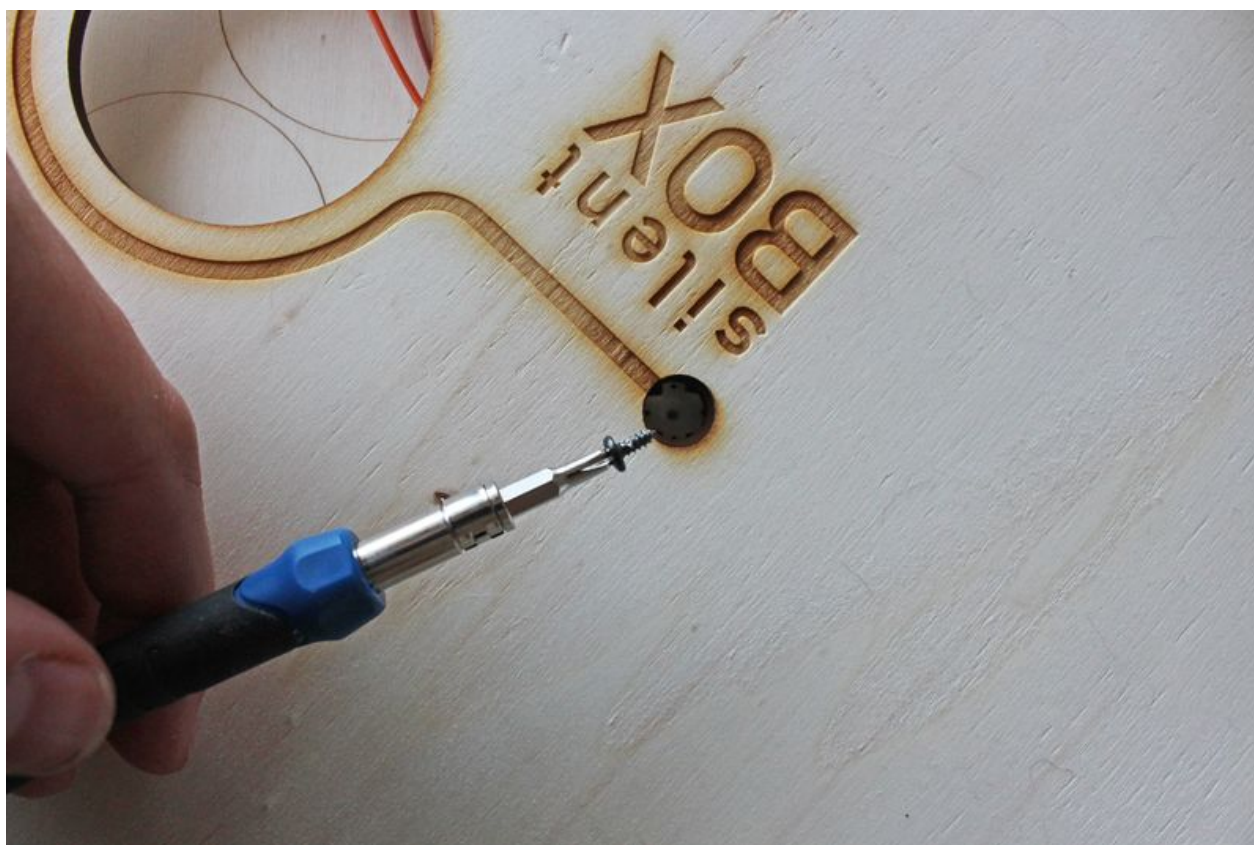

Fichier:Silent Box RoueB.jpg



Silent_Box_RoueB

Historique du fichier

Cliquer sur une date et heure pour voir le fichier tel qu'il était à ce moment-là.

Utilisation du fichier

La page suivante utilise ce fichier :

Silent Box

Métadonnées

Ce fichier contient des informations supplémentaires, probablement ajoutées par l'appareil photo numérique ou le numériseur utilisé pour le créer. Si le fichier a été modifié depuis son état original, certains détails peuvent ne pas refléter entièrement l'image modifiée.

Fabricant de l'appareil photo	Canon
Modèle de l'appareil photo	Canon EOS 700D
Temps d'exposition	1/160 s (0,00625 s)
Ouverture	f/8
Sensibilité ISO	800
Date de la prise originelle	8 avril 2020 à 17:32
Longueur focale	18 mm