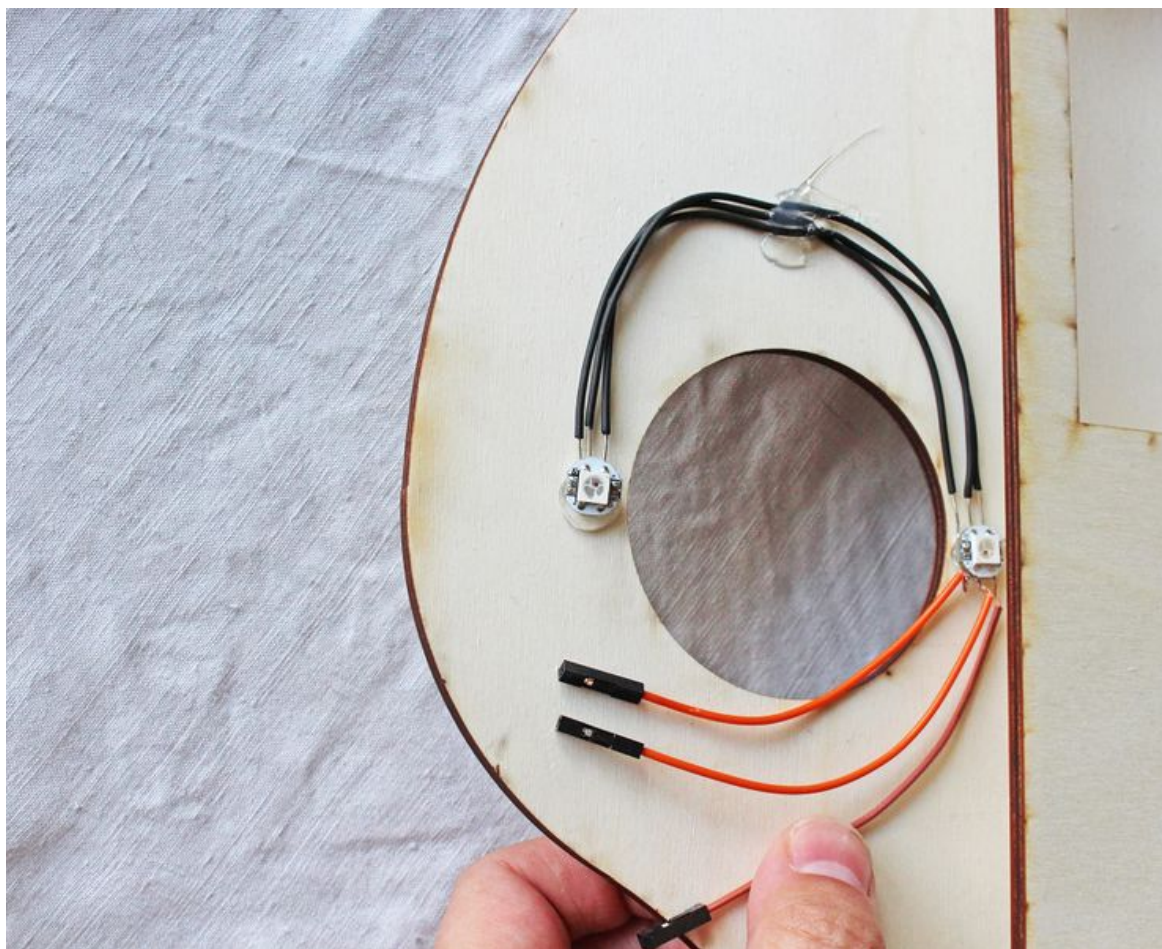

Fichier:Silent Box Insallation neopixel.jpg



Silent_Box_Insallation_neopixel

Fabricant de l'appareil photo	Canon
Modèle de l'appareil photo	Canon EOS 700D
Temps d'exposition	1/200 s (0,005 s)
Ouverture	f/8

Sensibilité ISO	800
Date de la prise originelle	8 avril 2020 à 17:18
Longueur focale	31 mm
Largeur	5 184 px
Hauteur	3 456 px
Bits par composante	8 8 8
Modèle colorimétrique	RGB
Orientation	Normale
Composantes par pixel	3
Résolution horizontale	72 ppp
Résolution verticale	72 ppp
Logiciel utilisé	Adobe Photoshop CS6 (Macintosh)
Date de modification du fichier	8 avril 2020 à 17:33
Positionnement YCbCr	Co-situé
Programme d'exposition	Programme normal
Version EXIF	2.3
Date de la numérisation	8 avril 2020 à 17:18
Signification de chaque composante	1. Y 2. Cb 3. Cr 4. N'existe pas
vitesse d'obturation de l'APEX	7,625
Ouverture de l'APEX	6
Correction d'exposition	-0,66666666666667
Ouverture maximale	4,125 APEX (f/4,18)
Mode de mesure	Modèle
Flash	Flash non déclenché, suppression du flash obligatoire
Date en fraction de seconde	00
Date de la prise originelle	00
Date de la numérisation	00
Version FlashPix prise en charge	0 100
Espace colorimétrique	Non calibré
Résolution horizontale du plan focal	5 798,6577181208
Résolution verticale du plan focal	5 788,9447236181
Unité de résolution du plan focal	Pouce
Rendu personnalisé	Procédé normal
Mode d'exposition	Automatique
Balance des blancs	Automatique
Type de capture de la scène	Standard
Version de la balise GPS	0.0.3.2
Numéro de série de l'appareil photo	413075020796
Lentille utilisée	EF-S18-55mm f/3.5-5.6 IS STM
Note (sur 5)	0
Date de la dernière modification des métadonnées	8 avril 2020 à 19:33
Identifiant unique du document original	93B6E9CB9C066FBC11BED310820B9F7C