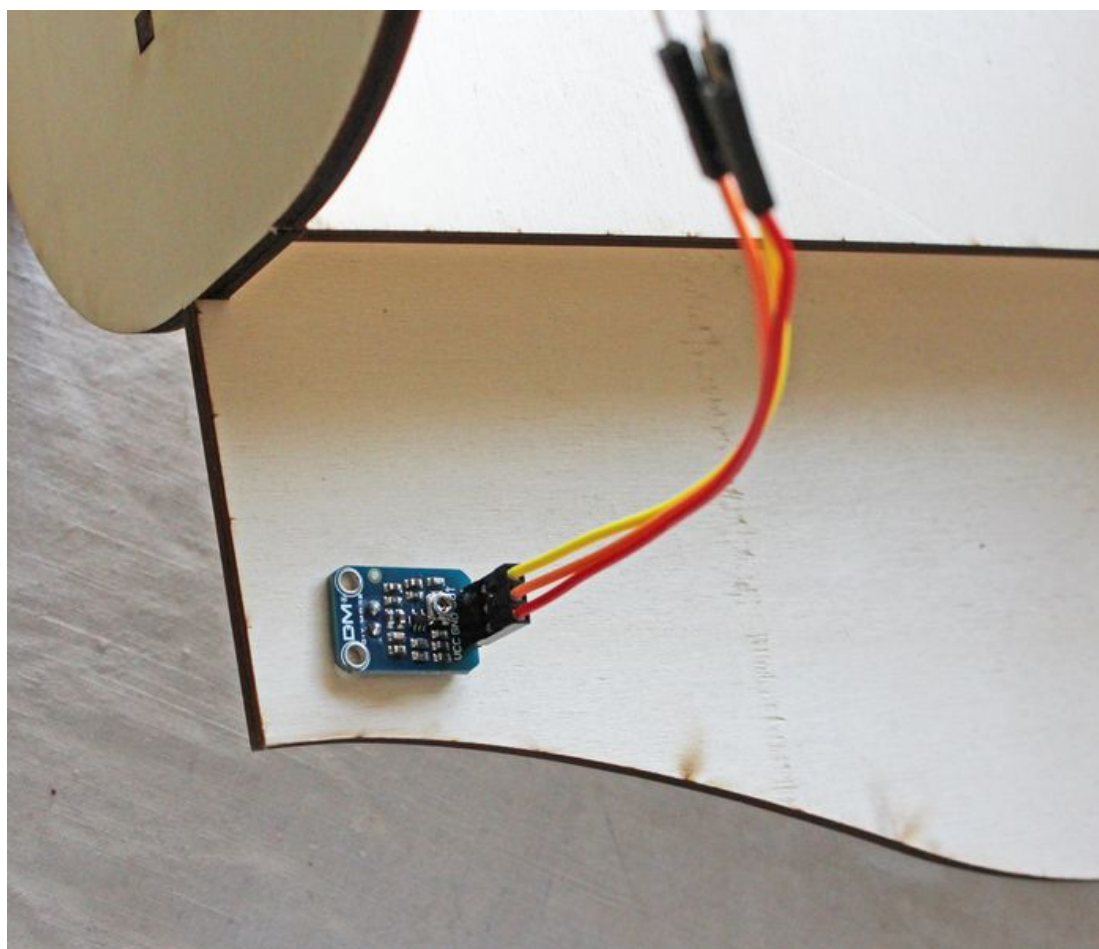

# Fichier:Silent Box Insallation micro.jpg



Silent\_Box\_Insallation\_micro

## Historique du fichier

Cliquer sur une date et heure pour voir le fichier tel qu'il était à ce moment-là.

	Date et heure	Vignette	Dimensions	Utilisateur	Commentaire
actuel	9 avril 2020 à 15:14		2 000 × 1 710 (2,17 Mio)	Edulab - Université Rennes 2 (discussion   contributions)	Silent_Box_Insallation_micro