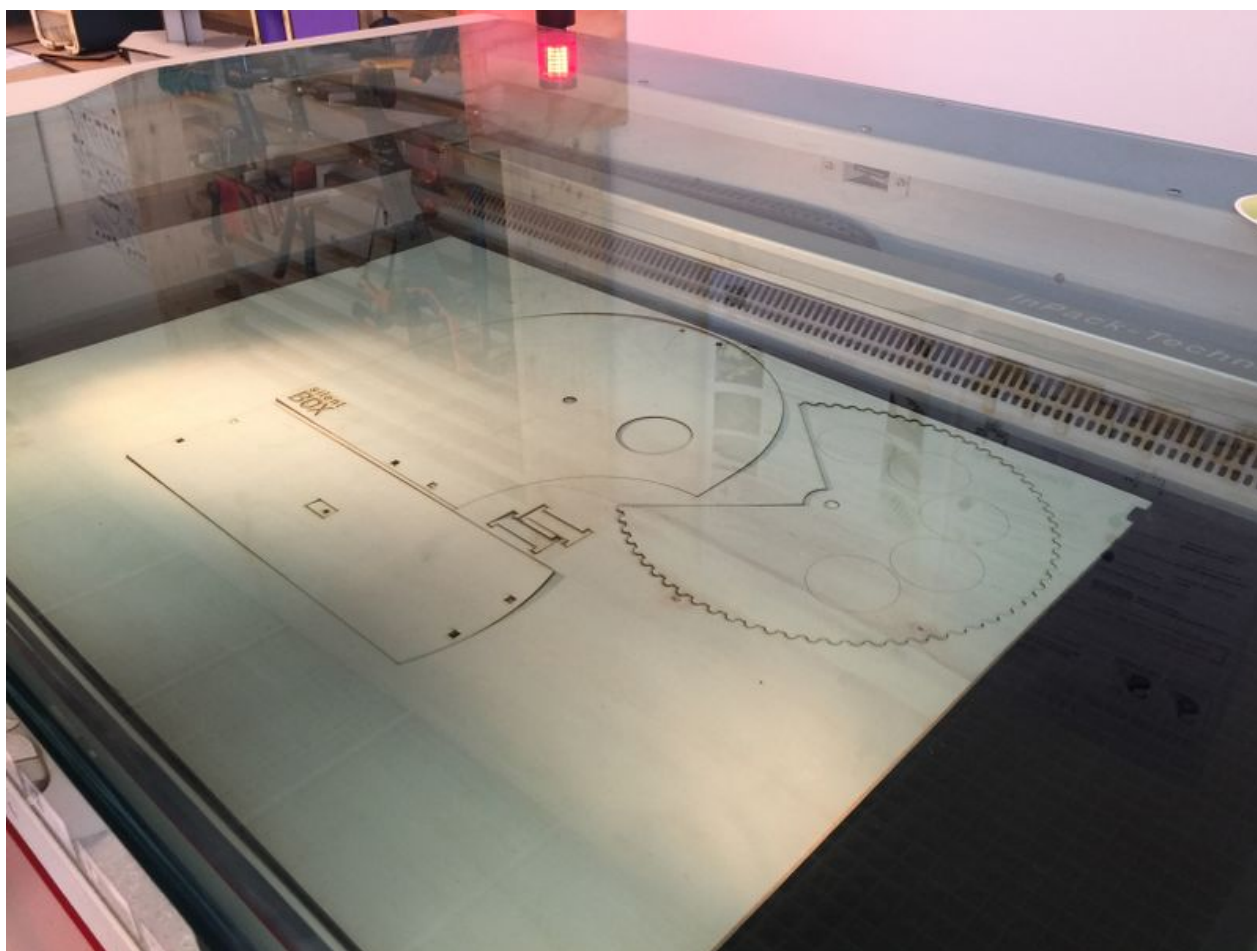

# Fichier:Silent Box IMG 9079.jpeg



Silent\_Box\_IMG\_9079

## Historique du fichier

Cliquer sur une date et heure pour voir le fichier tel qu'il était à ce moment-là.

	Date et heure	Vignette	Dimensions	Utilisateur	Commentaire
actuel	9 avril 2020 à 09:57		3 264 × 2 448 (1,59 Mio)	Edulab - Université Rennes 2 (discussion   contributions)	Silent_Box_IMG_9079

Fabricant de l'appareil photo	Apple
Modèle de l'appareil photo	iPhone 6 Plus
Temps d'exposition	1/33 s (0,03030303030303 s)
Ouverture	f/2,2

Sensibilité ISO	64
Date de la prise originelle	4 février 2020 à 16:46
Longueur focale	4,15 mm
Orientation	Normale
Résolution horizontale	72 ppp
Résolution verticale	72 ppp
Logiciel utilisé	12.4.4
Date de modification du fichier	4 février 2020 à 16:46
Positionnement YCbCr	Centré
Programme d'exposition	Programme normal
Version EXIF	2.21
Date de la numérisation	4 février 2020 à 16:46
Signification de chaque composante	1. Y 2. Cb 3. Cr 4. N'existe pas
vitesse d'obturation de l'APEX	5,06000017948
Ouverture de l'APEX	2,2750070475475
Luminance APEX	3,6847237349504
Correction d'exposition	0
Mode de mesure	Modèle
Flash	Flash non déclenché, suppression du flash obligatoire
Date de la prise originelle	297
Date de la numérisation	297
Version FlashPix prise en charge	0 100
Espace colorimétrique	sRGB
Type de capteur	Capteur de couleur à une puce
Type de scène	Image photographiée directement
Mode d'exposition	Automatique
Balance des blancs	Automatique
Longueur focale pour un film 35 mm	29 mm
Type de capture de la scène	Standard