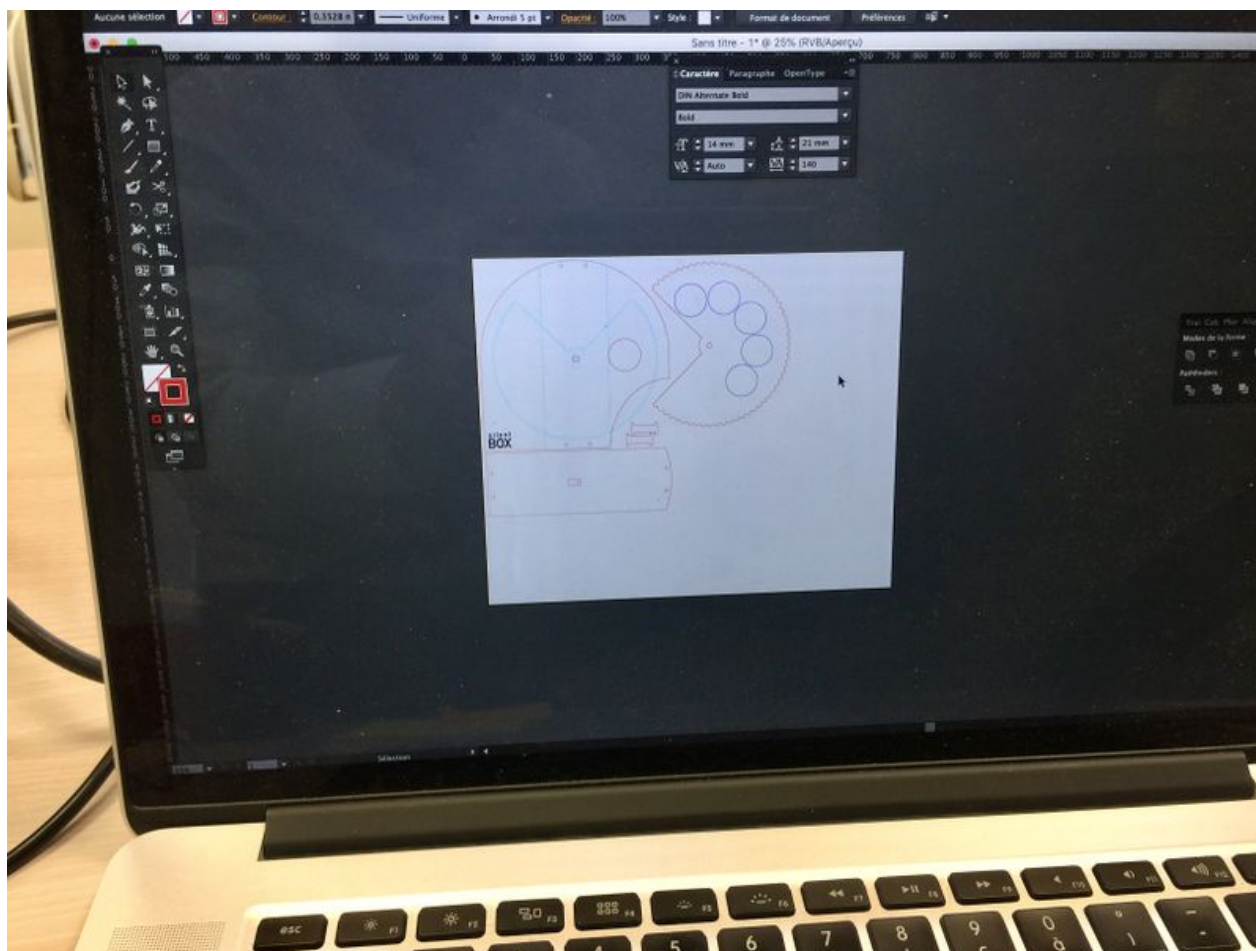

Fichier:Silent Box IMG 9068.jpeg



Silent_Box_IMG_9068

Historique du fichier

Cliquer sur une date et heure pour voir le fichier tel qu'il était à ce moment-là.

	Date et heure	Vignette	Dimensions	Utilisateur	Commentaire
actuel	9 avril 2020 à 10:10		3 264 × 2 448 (1,62 Mio)	Edulab - Université Rennes 2 (discussion contributions)	Silent_Box_IMG_9068

Fabricant de l'appareil photo	Apple
Modèle de l'appareil photo	iPhone 6 Plus
Temps d'exposition	1/33 s (0,03030303030303 s)
Ouverture	f/2,2

Sensibilité ISO	40
Date de la prise originelle	4 février 2020 à 16:15
Longueur focale	4,15 mm
Résolution horizontale	72 ppp
Résolution verticale	72 ppp
Logiciel utilisé	12.4.4
Date de modification du fichier	4 février 2020 à 16:15
Programme d'exposition	Programme normal
Version EXIF	2.21
Date de la numérisation	4 février 2020 à 16:15
Signification de chaque composante	1. Y 2. Cb 3. Cr 4. N'existe pas
vitesse d'obturation de l'APEX	5,0600001795606
Ouverture de l'APEX	2,2750070476914
Luminance APEX	3,4695628854921
Correction d'exposition	0
Mode de mesure	Modèle
Flash	Flash non déclenché, suppression du flash obligatoire
Date de la prise originelle	438
Date de la numérisation	438
Version FlashPix prise en charge	0 100
Type de capteur	Capteur de couleur à une puce
Type de scène	Image photographiée directement
Mode d'exposition	Automatique
Balance des blancs	Automatique
Longueur focale pour un film 35 mm	29 mm
Type de capture de la scène	Standard