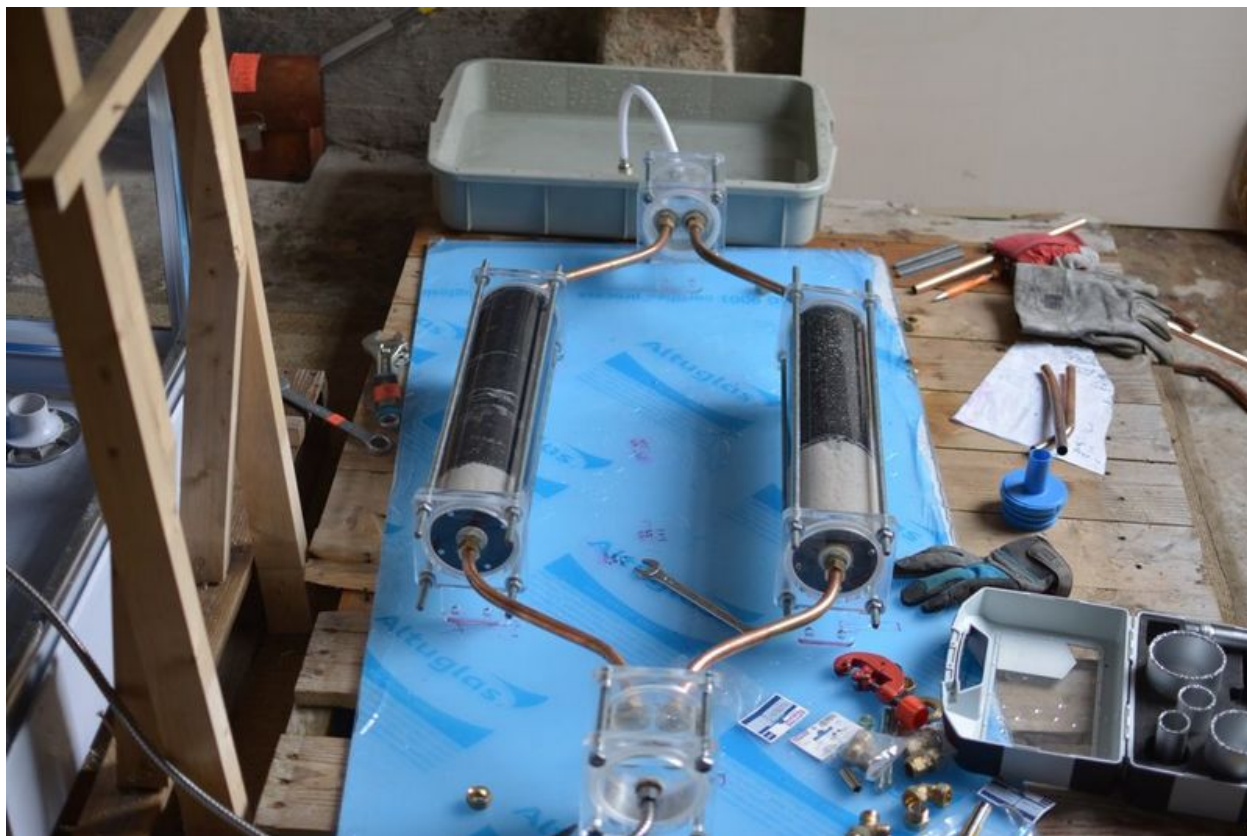

# Fichier:Showerloop 09 15.jpg



File uploaded with MsUpload on Spécial:AjouterDonnées/Tutorial/TestUploadPage