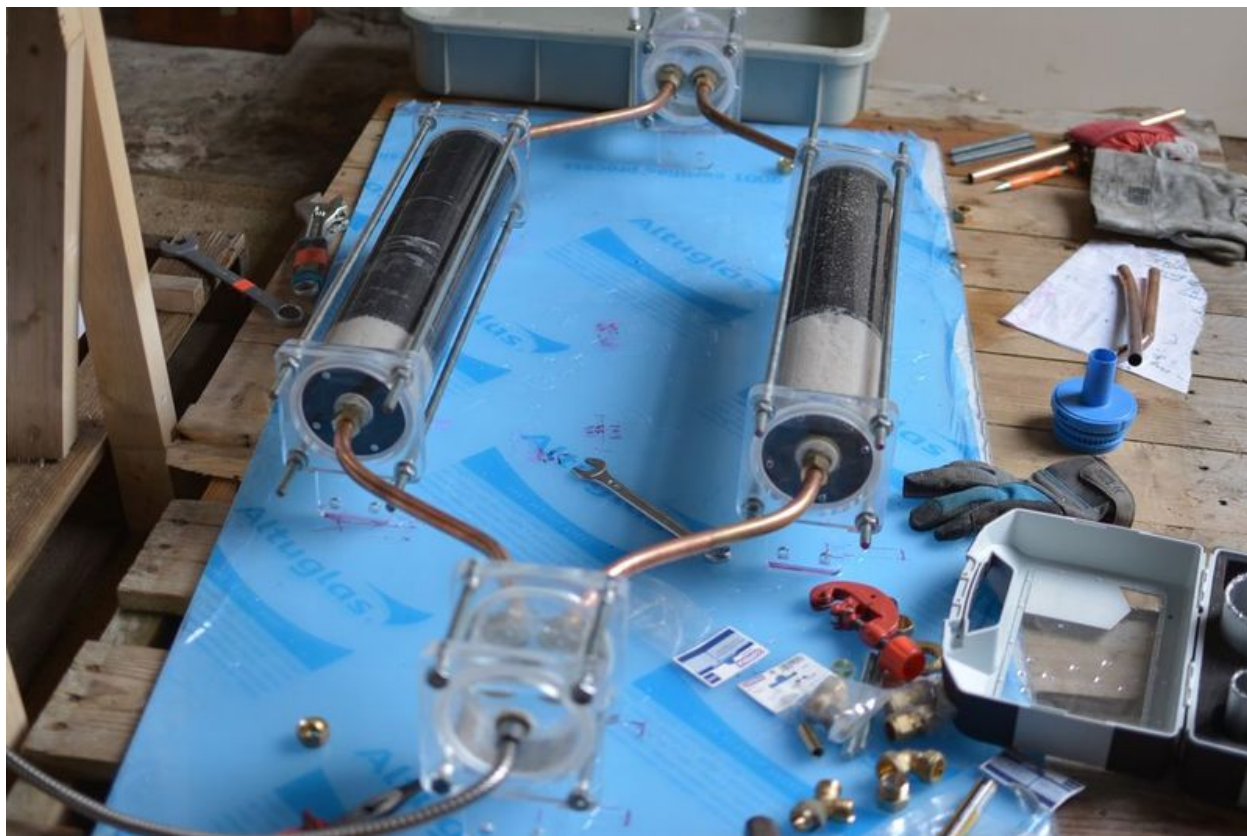

Fichier:Showerloop 09 13.jpg



File uploaded with MsUpload on Spécial:AjouterDonnées/Tutorial/TestUploadPage