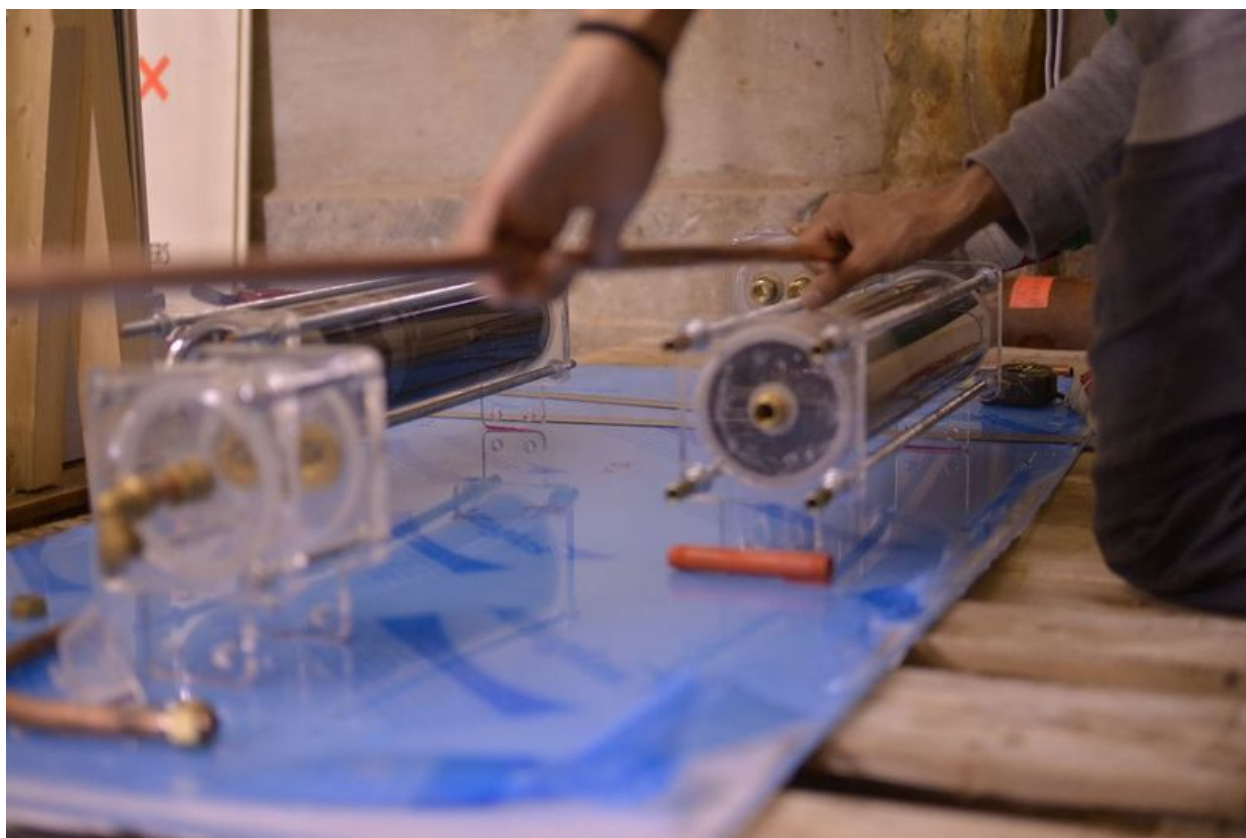

# Fichier:Showerloop 09 06.jpg



File uploaded with MsUpload on Spécial:AjouterDonnées/Tutorial/TestUploadPage

## Historique du fichier

Cliquer sur une date et heure pour voir le fichier tel qu'il était à ce moment-là.

	Date et heure	Vignette	Dimensions	Utilisateur	Commentaire
actuel	11 août 2017 à 14:29		1 024 × 683 (65 Kio)	Pyro (discussion   contributions)	File uploaded with MsUpload on Spécial:AjouterDonnées/Tutorial/TestUploadPage

## Utilisation du fichier

Le fichier suivant est un doublon de celui-ci (plus de détails) :

Fichier:Showerloop Douche infinie cologique Showerloop 09 06.jpg

Les 3 pages suivantes utilisent ce fichier :

Showerloop - Guide 3: Connecting the pipes