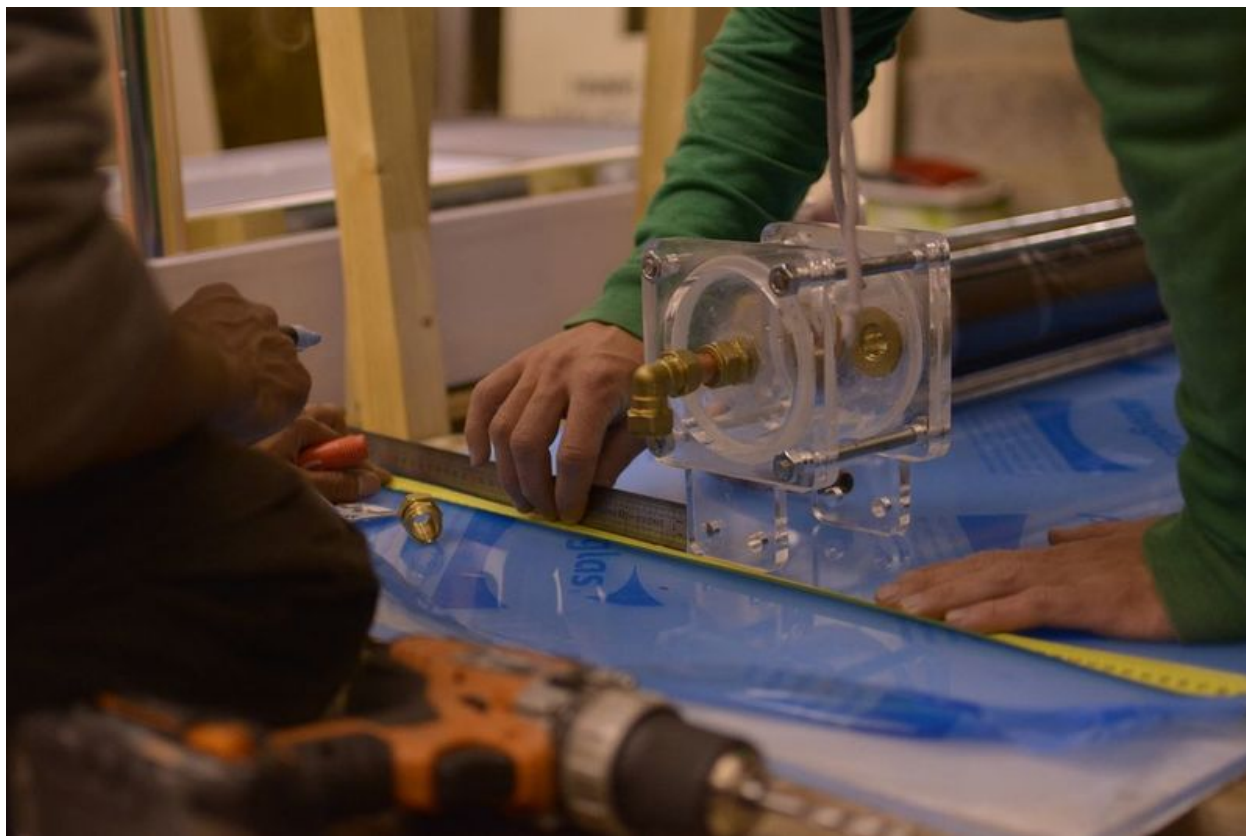

# Fichier:Showerloop 09 05.jpg



File uploaded with MsUpload on Spécial:AjouterDonnées/Tutorial/TestUploadPage

## Historique du fichier

Cliquer sur une date et heure pour voir le fichier tel qu'il était à ce moment-là.

	Date et heure	Vignette	Dimensions	Utilisateur	Commentaire
actuel	11 août 2017 à 14:29		1 024 × 683 (64 Kio)	Pyro (discussion   contributions)	File uploaded with MsUpload on Spécial:AjouterDonnées/Tutorial/TestUploadPage