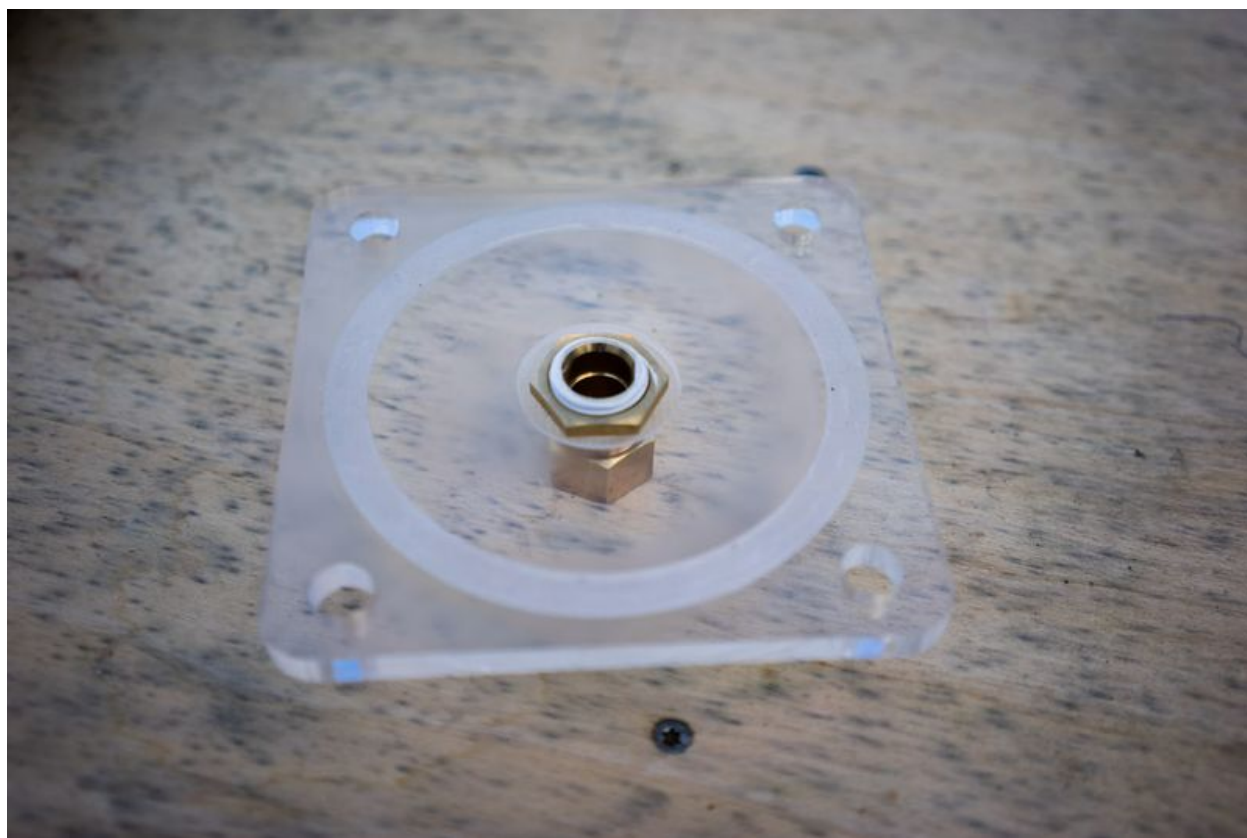

# Fichier:Showerloop 05 03.jpg



File uploaded with MsUpload on Spécial:AjouterDonnées/Tutorial/TestUploadPage

## Historique du fichier

Cliquer sur une date et heure pour voir le fichier tel qu'il était à ce moment-là.

	Date et heure	Vignette	Dimensions	Utilisateur	Commentaire
actuel	11 août 2017 à 14:15		1 024 × 683 (79 Kio)	Pyro (discussion   contributions)	File uploaded with MsUpload on Spécial:AjouterDonnées/Tutorial/TestUploadPage

## Utilisation du fichier

Le fichier suivant est un doublon de celui-ci (plus de détails) :

Fichier:Showerloop Douche infinie cologique Showerloop 05 03.jpg

Les 3 pages suivantes utilisent ce fichier :

Showerloop - Guide 2: Filters