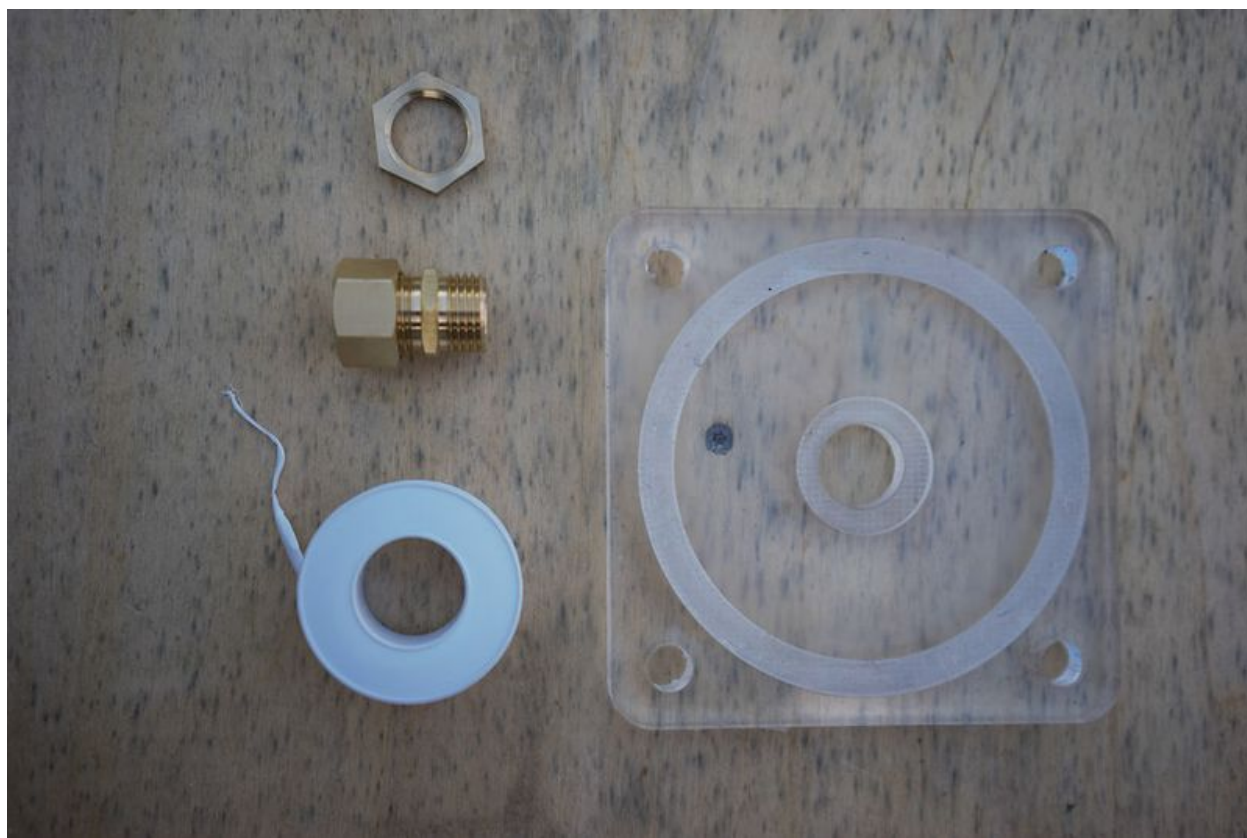

Fichier:Showerloop 05 02.jpg



File uploaded with MsUpload on Spécial:AjouterDonnées/Tutorial/TestUploadPage

Historique du fichier

Cliquer sur une date et heure pour voir le fichier tel qu'il était à ce moment-là.

	Date et heure	Vignette	Dimensions	Utilisateur	Commentaire
actuel	11 août 2017 à 14:15		1 024 × 683 (94 Kio)	Pyro (discussion contributions)	File uploaded with MsUpload on Spécial:AjouterDonnées/Tutorial/TestUploadPage

Vous ne pouvez pas remplacer ce fichier.

Utilisation du fichier

Le fichier suivant est un doublon de celui-ci (plus de détails) :

Fichier:Showerloop Douche infinie cologique Showerloop 05 02.jpg

Les 3 pages suivantes utilisent ce fichier :