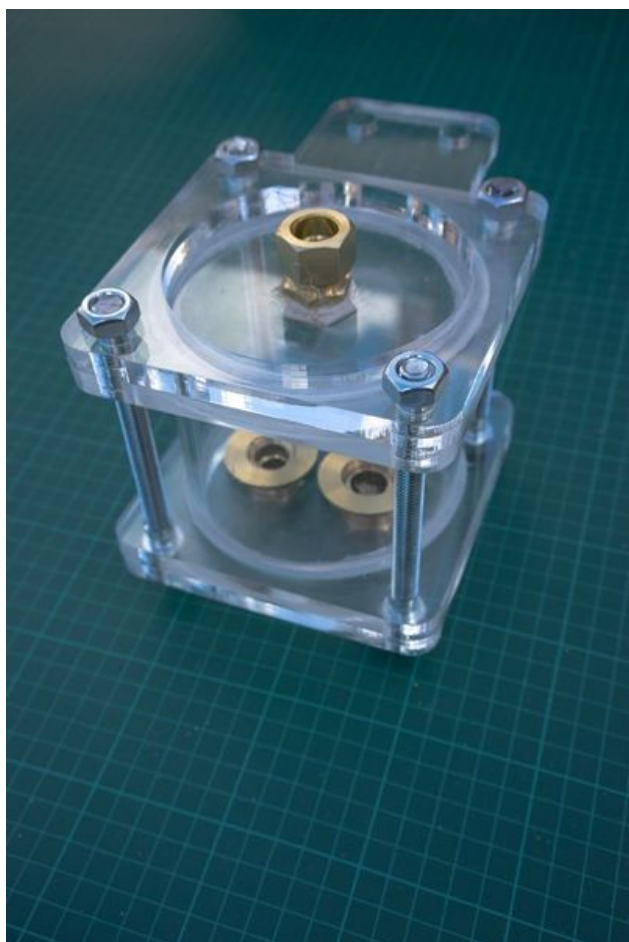

# Fichier:Showerloop 04 26.jpg



File uploaded with MsUpload on Spécial:AjouterDonnées/Tutorial/TestUploadPage

## Historique du fichier

Cliquer sur une date et heure pour voir le fichier tel qu'il était à ce moment-là.

	Date et heure	Vignette	Dimensions	Utilisateur	Commentaire
actuel	<b>11 août 2017 à 14:15</b>		683 × 1 024 (67 Kio)	Pyro (discussion   contributions)	File uploaded with MsUpload on Spécial:AjouterDonnées/Tutorial/TestUploadPage

## Utilisation du fichier

Le fichier suivant est un doublon de celui-ci (plus de détails) :

Fichier:Showerloop Douche infinie cologique Showerloop 04 26.jpg

Les 3 pages suivantes utilisent ce fichier :

Showerloop - Guide 2: Filters