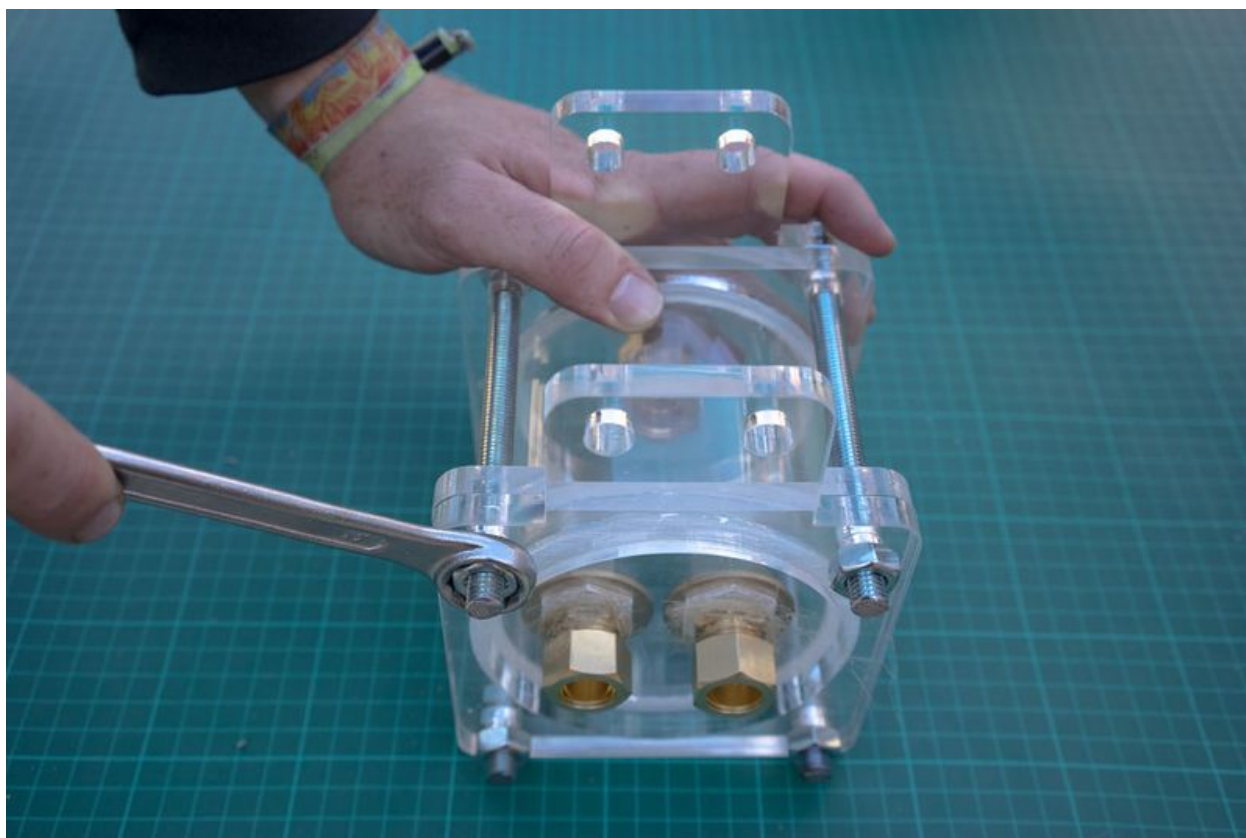

# Fichier:Showerloop 04 25.jpg



File uploaded with MsUpload on Spécial:AjouterDonnées/Tutorial/TestUploadPage

## Historique du fichier

Cliquer sur une date et heure pour voir le fichier tel qu'il était à ce moment-là.

	Date et heure	Vignette	Dimensions	Utilisateur	Commentaire
actuel	11 août 2017 à 14:15		1 024 × 683 (90 Kio)	Pyro (discussion   contributions)	File uploaded with MsUpload on Spécial:AjouterDonnées/Tutorial/TestUploadPage

## Utilisation du fichier

Le fichier suivant est un doublon de celui-ci (plus de détails) :

Fichier:Showerloop Douche infinie cologique Showerloop 04 25.jpg

Les 3 pages suivantes utilisent ce fichier :

Showerloop - Guide 2: Filters