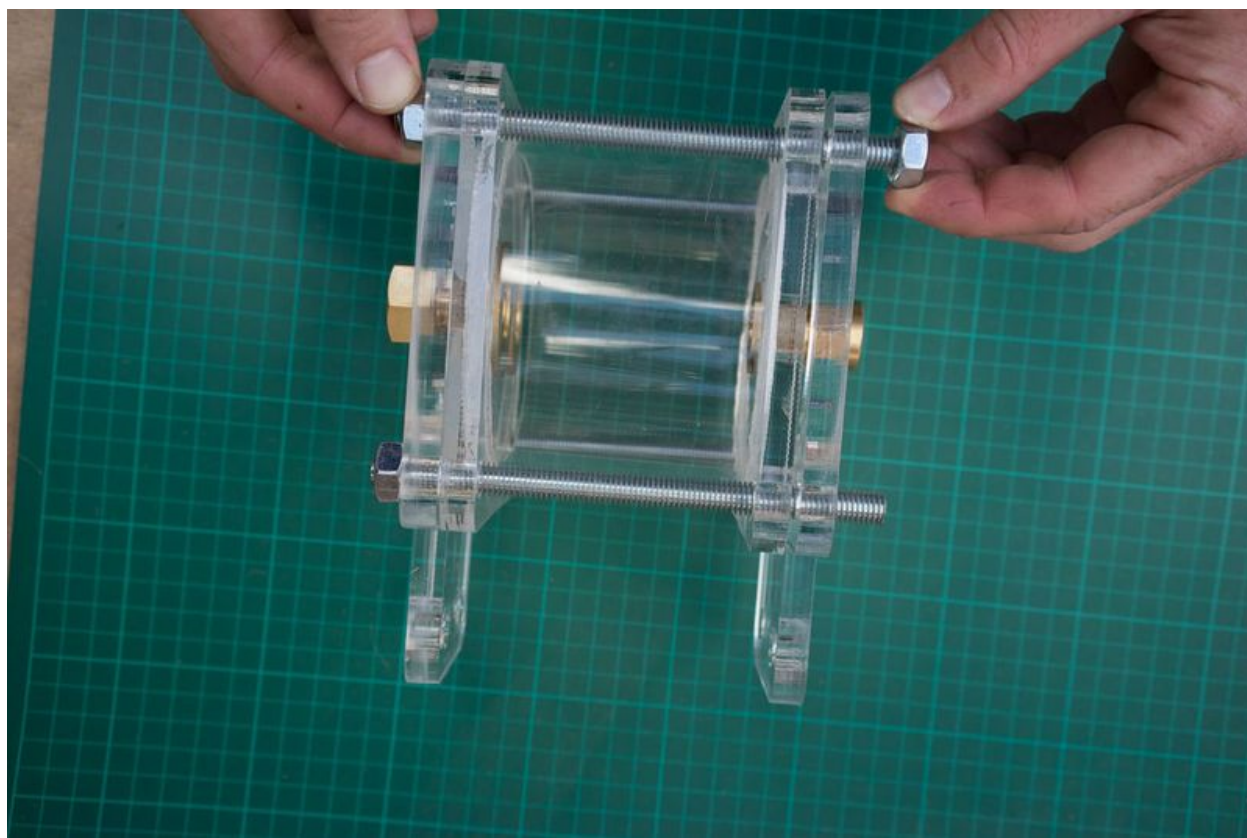

# Fichier:Showerloop 04 24.jpg



File uploaded with MsUpload on Spécial:AjouterDonnées/Tutorial/TestUploadPage

## Historique du fichier

Cliquer sur une date et heure pour voir le fichier tel qu'il était à ce moment-là.

	Date et heure	Vignette	Dimensions	Utilisateur	Commentaire
actuel	11 août 2017 à 14:15		1 024 × 683 (111 Kio)	Pyro (discussion   contributions)	File uploaded with MsUpload on Spécial:AjouterDonnées/Tutorial/TestUploadPage

## Utilisation du fichier

Le fichier suivant est un doublon de celui-ci (plus de détails) :

Fichier:Showerloop Douche infinie cologique Showerloop 04 24.jpg

Les 3 pages suivantes utilisent ce fichier :

Showerloop - Guide 2: Filters