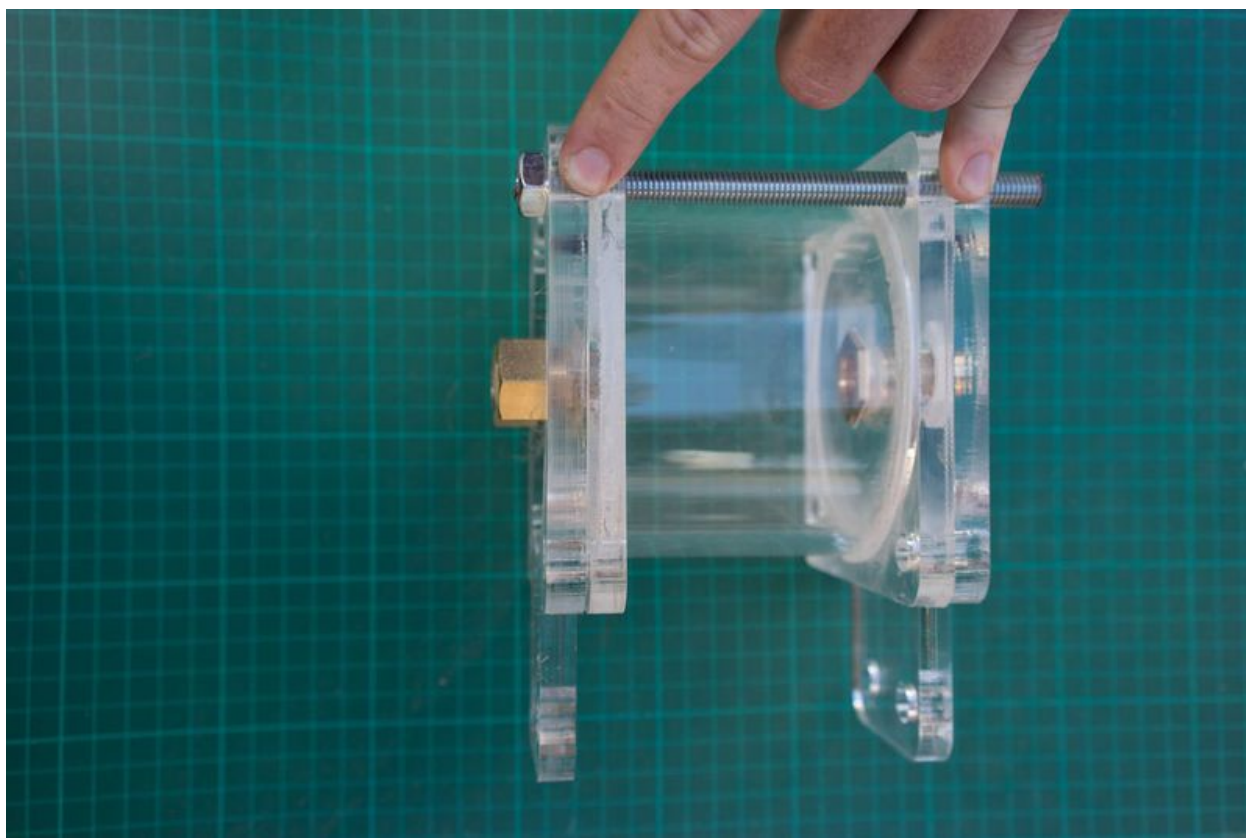

Fichier:Showerloop 04 22.jpg



File uploaded with MsUpload on Spécial:AjouterDonnées/Tutorial/TestUploadPage

Historique du fichier

Cliquer sur une date et heure pour voir le fichier tel qu'il était à ce moment-là.

	Date et heure	Vignette	Dimensions	Utilisateur	Commentaire
actuel	11 août 2017 à 14:15		1 024 × 683 (93 Kio)	Pyro (discussion contributions)	File uploaded with MsUpload on Spécial:AjouterDonnées/Tutorial/TestUploadPage

Vous ne pouvez pas remplacer ce fichier.

Utilisation du fichier

Le fichier suivant est un doublon de celui-ci (plus de détails) :

Fichier:Showerloop Douche infinie cologique Showerloop 04 22.jpg

Les 3 pages suivantes utilisent ce fichier :