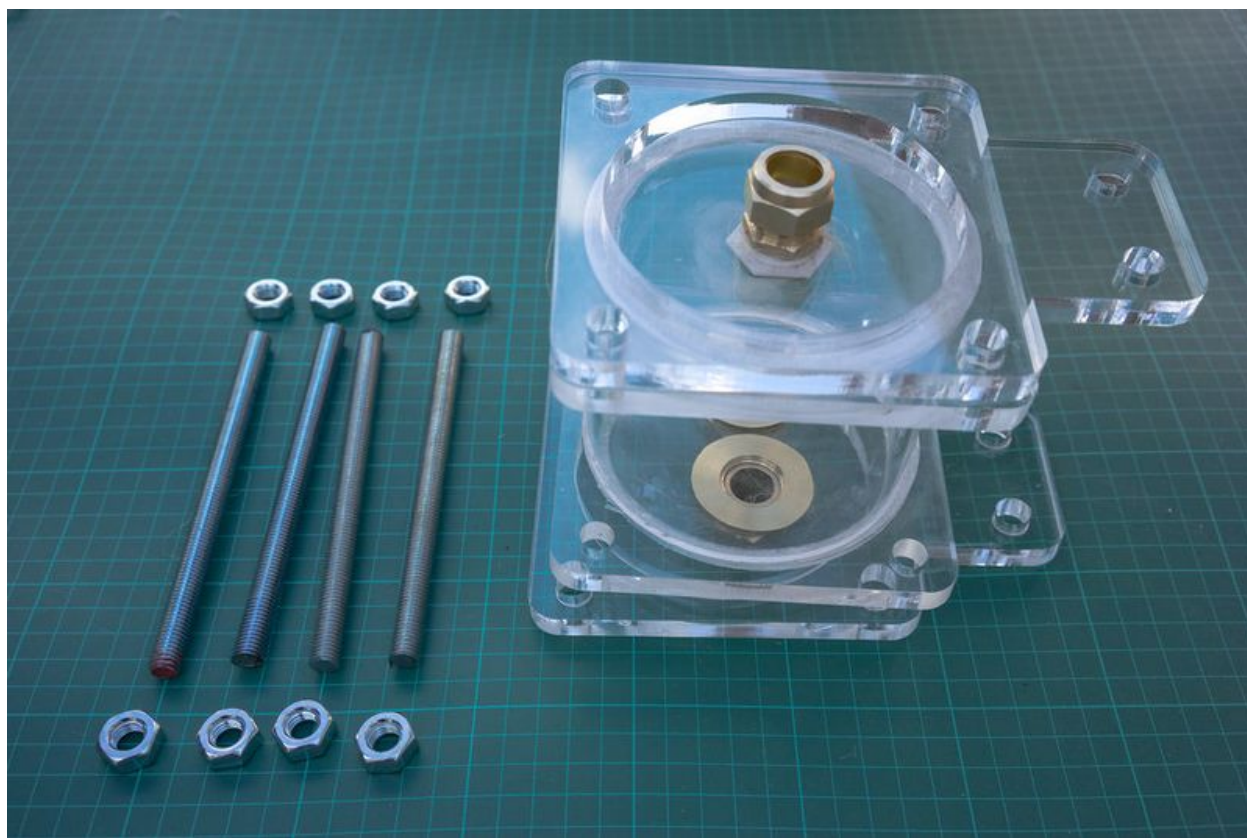

Fichier:Showerloop 04 21.jpg



File uploaded with MsUpload on Spécial:AjouterDonnées/Tutorial/TestUploadPage

Historique du fichier

Cliquer sur une date et heure pour voir le fichier tel qu'il était à ce moment-là.

	Date et heure	Vignette	Dimensions	Utilisateur	Commentaire
actuel	11 août 2017 à 14:15		1 024 × 683 (126 Kio)	Pyro (discussion contributions)	File uploaded with MsUpload on Spécial:AjouterDonnées/Tutorial/TestUploadPage

Vous ne pouvez pas remplacer ce fichier.

Utilisation du fichier

Le fichier suivant est un doublon de celui-ci (plus de détails) :

Fichier:Showerloop Douche infinie cologique Showerloop 04 21.jpg

Les 3 pages suivantes utilisent ce fichier :