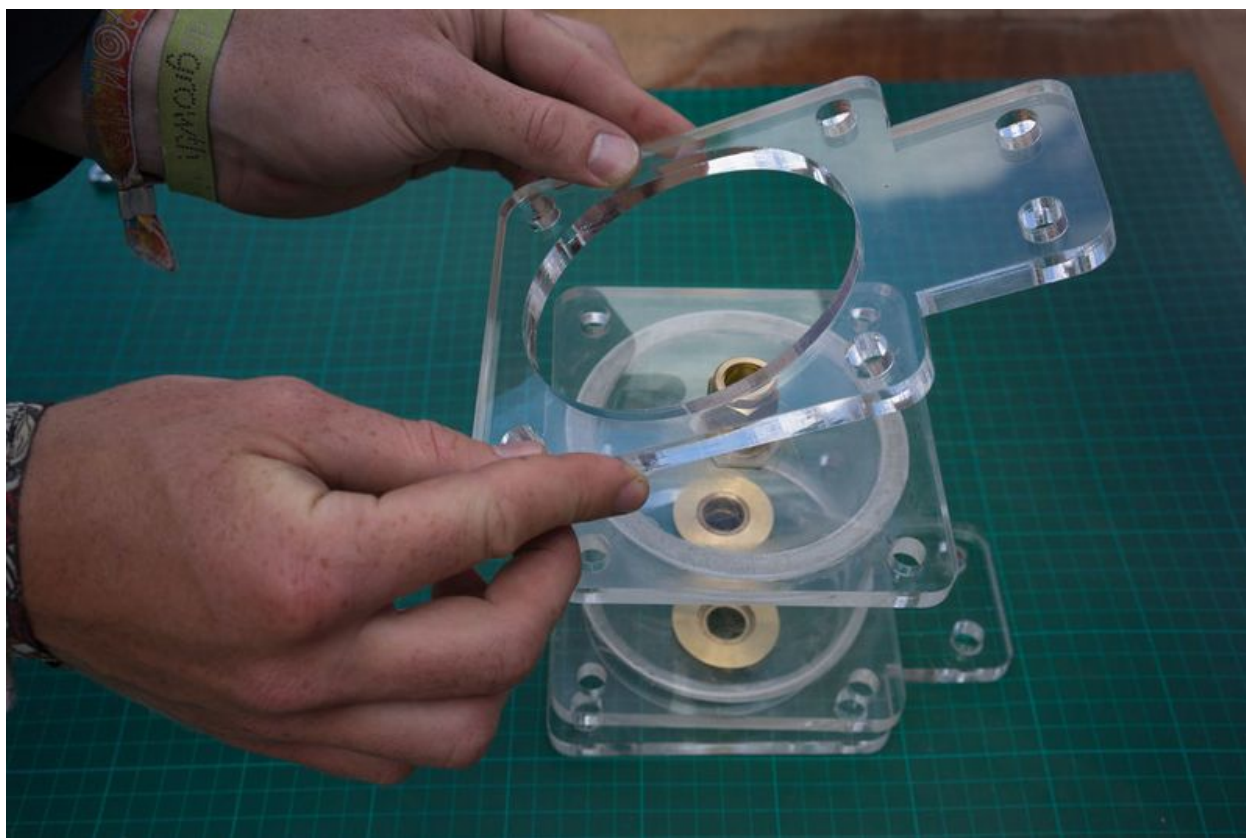

# Fichier:Showerloop 04 20.jpg



File uploaded with MsUpload on Spécial:AjouterDonnées/Tutorial/TestUploadPage

## Historique du fichier

Cliquer sur une date et heure pour voir le fichier tel qu'il était à ce moment-là.

	Date et heure	Vignette	Dimensions	Utilisateur	Commentaire
actuel	11 août 2017 à 14:15		1 024 × 683 (99 Kio)	Pyro (discussion   contributions)	File uploaded with MsUpload on Spécial:AjouterDonnées/Tutorial/TestUploadPage

## Utilisation du fichier

Le fichier suivant est un doublon de celui-ci (plus de détails) :

Fichier:Showerloop Douche infinie cologique Showerloop 04 20.jpg

Les 3 pages suivantes utilisent ce fichier :

Showerloop - Guide 2: Filters