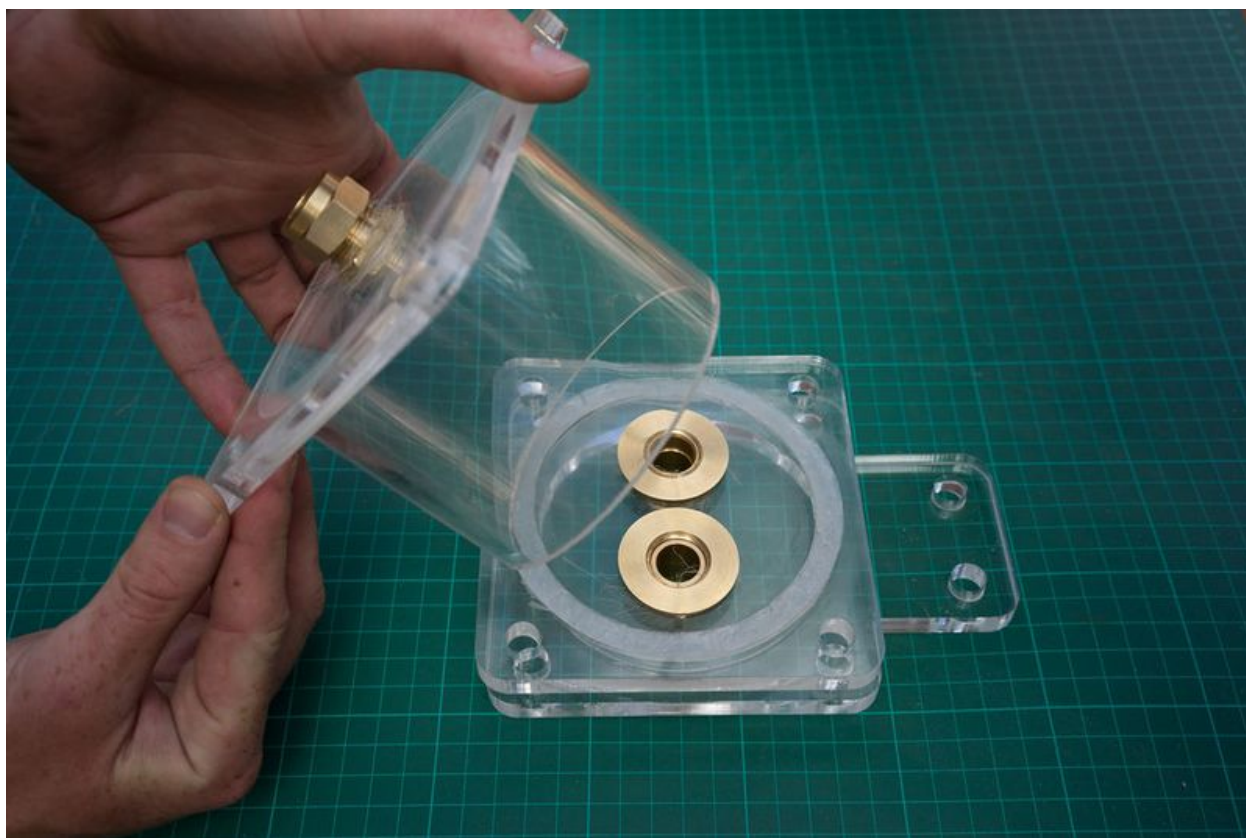

Fichier:Showerloop 04 19.jpg



File uploaded with MsUpload on Spécial:AjouterDonnées/Tutorial/TestUploadPage

Historique du fichier

Cliquer sur une date et heure pour voir le fichier tel qu'il était à ce moment-là.

	Date et heure	Vignette	Dimensions	Utilisateur	Commentaire
actuel	11 août 2017 à 14:15		1 024 × 683 (116 Kio)	Pyro (discussion contributions)	File uploaded with MsUpload on Spécial:AjouterDonnées/Tutorial/TestUploadPage

Vous ne pouvez pas remplacer ce fichier.

Utilisation du fichier

Le fichier suivant est un doublon de celui-ci (plus de détails) :

Fichier:Showerloop Douche infinie cologique Showerloop 04 19.jpg

Les 3 pages suivantes utilisent ce fichier :