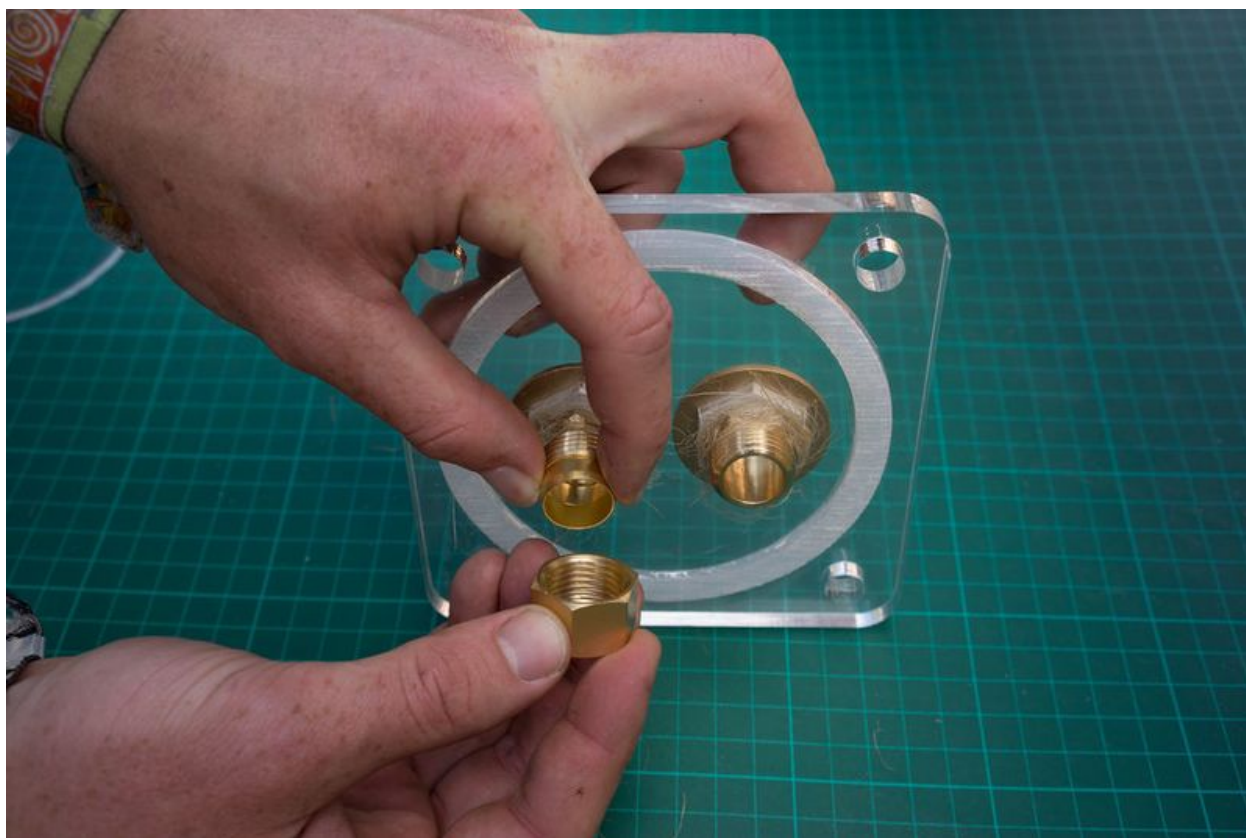

Fichier:Showerloop 04 16.jpg



File uploaded with MsUpload on Spécial:AjouterDonnées/Tutorial/TestUploadPage

Historique du fichier

Cliquer sur une date et heure pour voir le fichier tel qu'il était à ce moment-là.

	Date et heure	Vignette	Dimensions	Utilisateur	Commentaire
actuel	11 août 2017 à 14:15		1 024 × 683 (105 Kio)	Pyro (discussion contributions)	File uploaded with MsUpload on Spécial:AjouterDonnées/Tutorial/TestUploadPage

Vous ne pouvez pas remplacer ce fichier.

Utilisation du fichier

Le fichier suivant est un doublon de celui-ci (plus de détails) :

Fichier:Showerloop Douche infinie cologique Showerloop 04 16.jpg

Les 3 pages suivantes utilisent ce fichier :