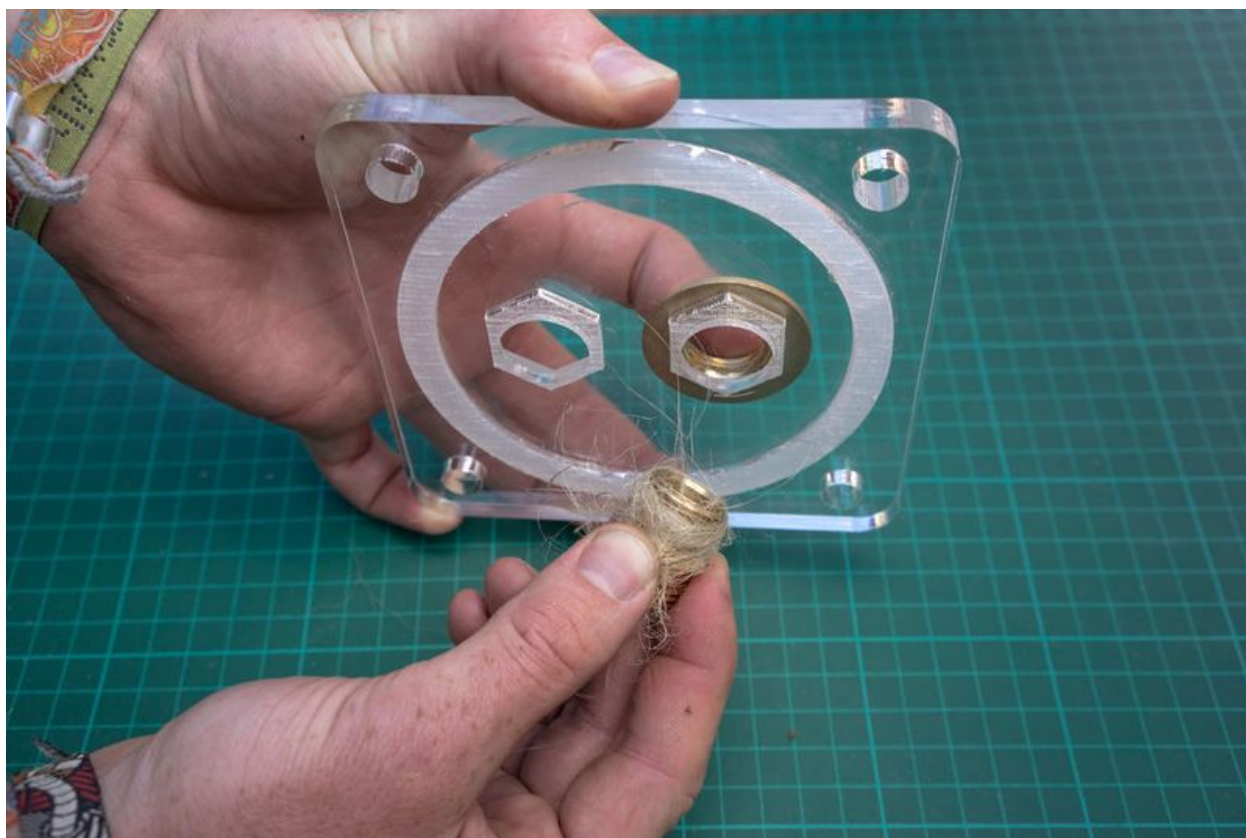

Fichier:Showerloop 04 14.jpg



File uploaded with MsUpload on Spécial:AjouterDonnées/Tutorial/TestUploadPage

Historique du fichier

Cliquer sur une date et heure pour voir le fichier tel qu'il était à ce moment-là.

	Date et heure	Vignette	Dimensions	Utilisateur	Commentaire
actuel	11 août 2017 à 14:15		1 024 × 683 (112 Kio)	Pyro (discussion contributions)	File uploaded with MsUpload on Spécial:AjouterDonnées/Tutorial/TestUploadPage

Vous ne pouvez pas remplacer ce fichier.

Utilisation du fichier

Le fichier suivant est un doublon de celui-ci (plus de détails) :

Fichier:Showerloop Douche infinie cologique Showerloop 04 14.jpg

Les 3 pages suivantes utilisent ce fichier :