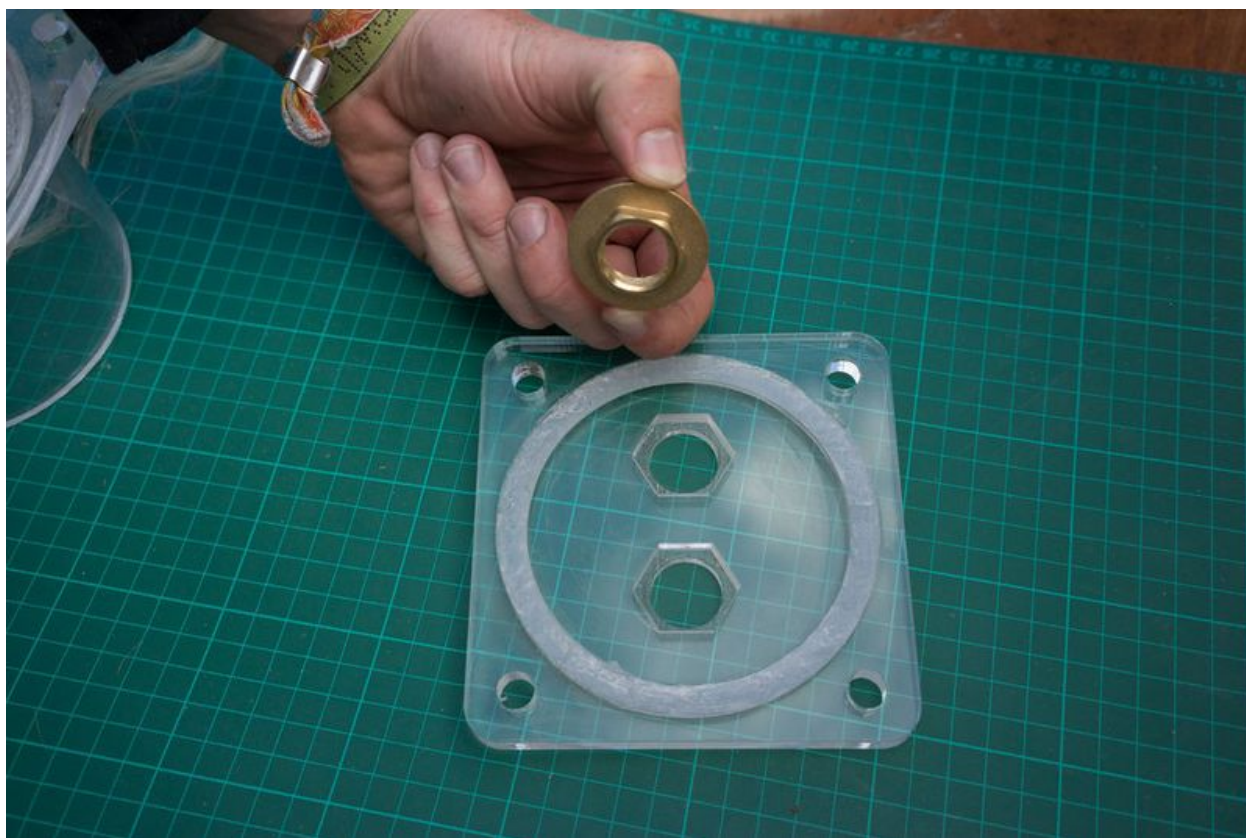

# Fichier:Showerloop 04 13.jpg



File uploaded with MsUpload on Spécial:AjouterDonnées/Tutorial/TestUploadPage

## Historique du fichier

Cliquer sur une date et heure pour voir le fichier tel qu'il était à ce moment-là.

	Date et heure	Vignette	Dimensions	Utilisateur	Commentaire
actuel	11 août 2017 à 14:15		1 024 × 683 (139 Kio)	Pyro (discussion   contributions)	File uploaded with MsUpload on Spécial:AjouterDonnées/Tutorial/TestUploadPage