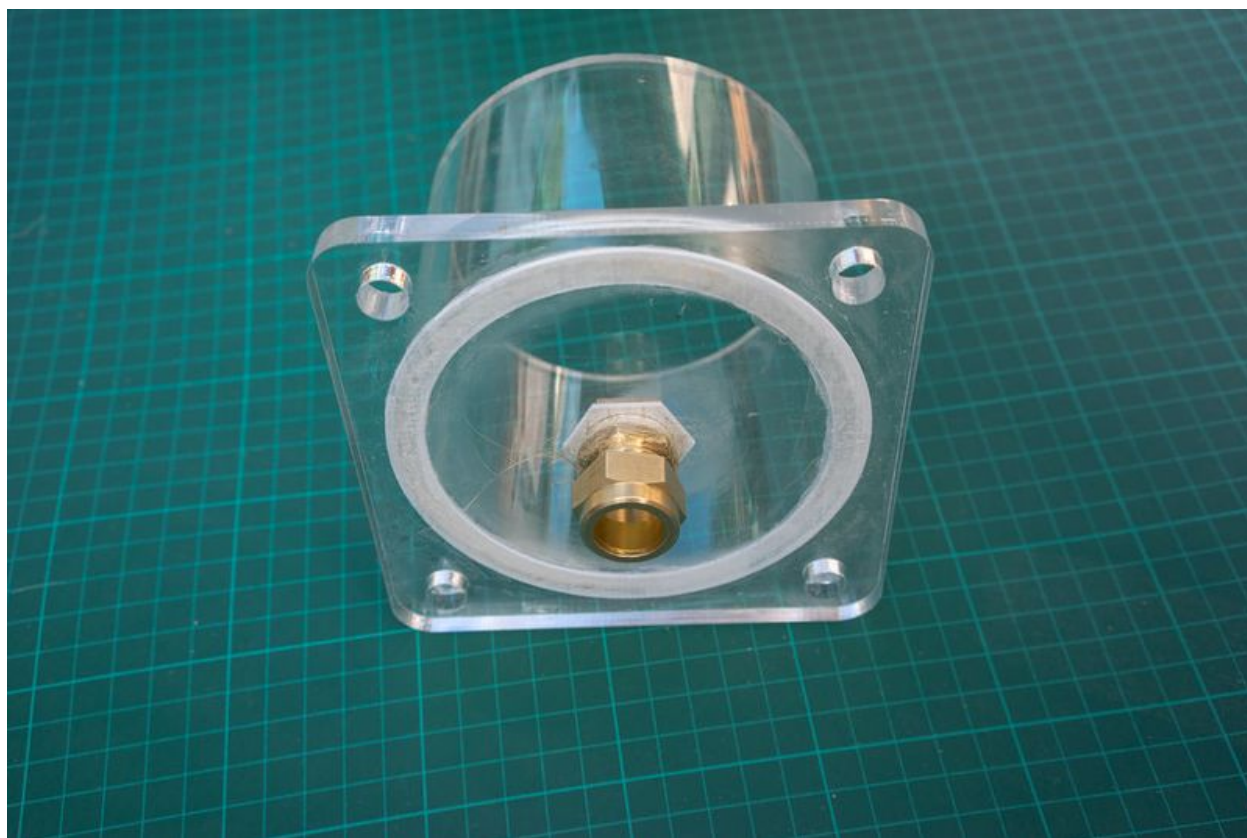

Fichier:Showerloop 04 12.jpg



File uploaded with MsUpload on Spécial:AjouterDonnées/Tutorial/TestUploadPage

Historique du fichier

Cliquer sur une date et heure pour voir le fichier tel qu'il était à ce moment-là.

	Date et heure	Vignette	Dimensions	Utilisateur	Commentaire
actuel	11 août 2017 à 14:14		1 024 × 683 (109 Kio)	Pyro (discussion contributions)	File uploaded with MsUpload on Spécial:AjouterDonnées/Tutorial/TestUploadPage