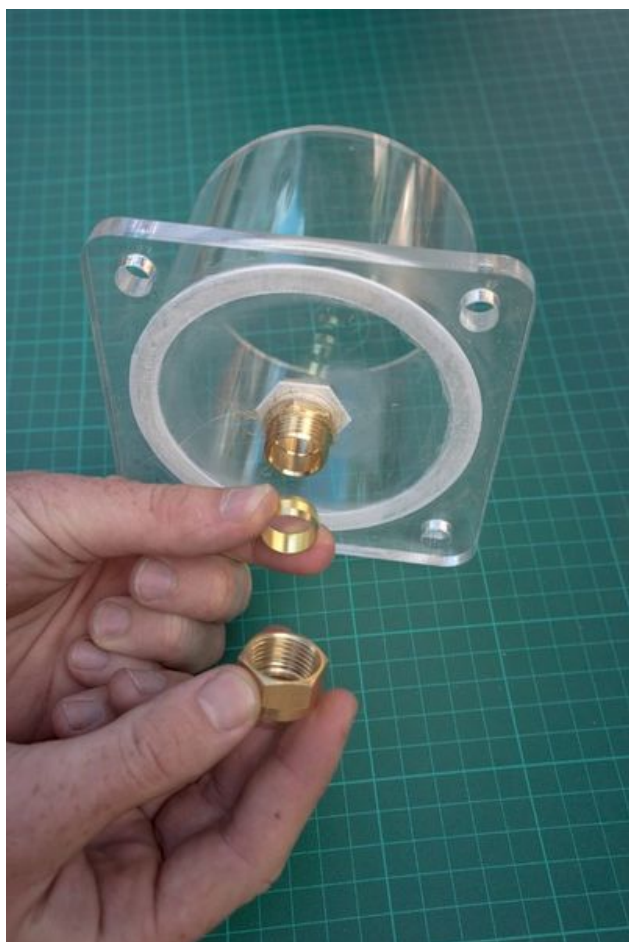

Fichier:Showerloop 04 11.jpg



File uploaded with MsUpload on Spécial:AjouterDonnées/Tutorial/TestUploadPage

Historique du fichier

Cliquer sur une date et heure pour voir le fichier tel qu'il était à ce moment-là.

	Date et heure	Vignette	Dimensions	Utilisateur	Commentaire
actuel	11 août 2017 à 14:14		683 × 1 024 (77 Kio)	Pyro (discussion contributions)	File uploaded with MsUpload on Spécial:AjouterDonnées/Tutorial/TestUploadPage