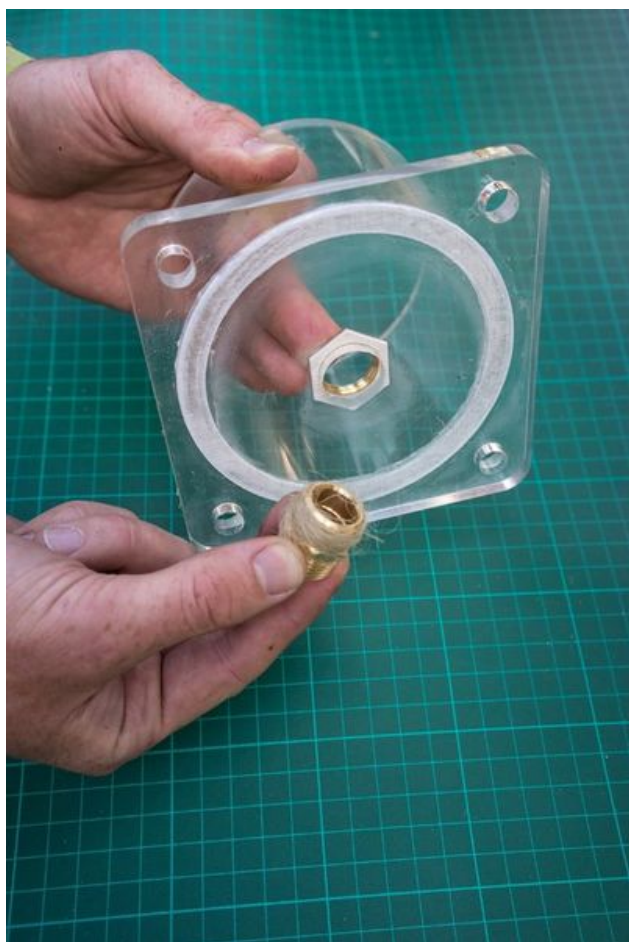

Fichier:Showerloop 04 10.jpg



File uploaded with MsUpload on Spécial:AjouterDonnées/Tutorial/TestUploadPage

Historique du fichier

Cliquer sur une date et heure pour voir le fichier tel qu'il était à ce moment-là.

	Date et heure	Vignette	Dimensions	Utilisateur	Commentaire
actuel	11 août 2017 à 14:14		683 × 1 024 (91 Kio)	Pyro (discussion contributions)	File uploaded with MsUpload on Spécial:AjouterDonnées/Tutorial/TestUploadPage

Vous ne pouvez pas remplacer ce fichier.

Utilisation du fichier

Le fichier suivant est un doublon de celui-ci (plus de détails) :

Fichier:Showerloop Douche infinie cologique Showerloop 04 10.jpg

Les 3 pages suivantes utilisent ce fichier :