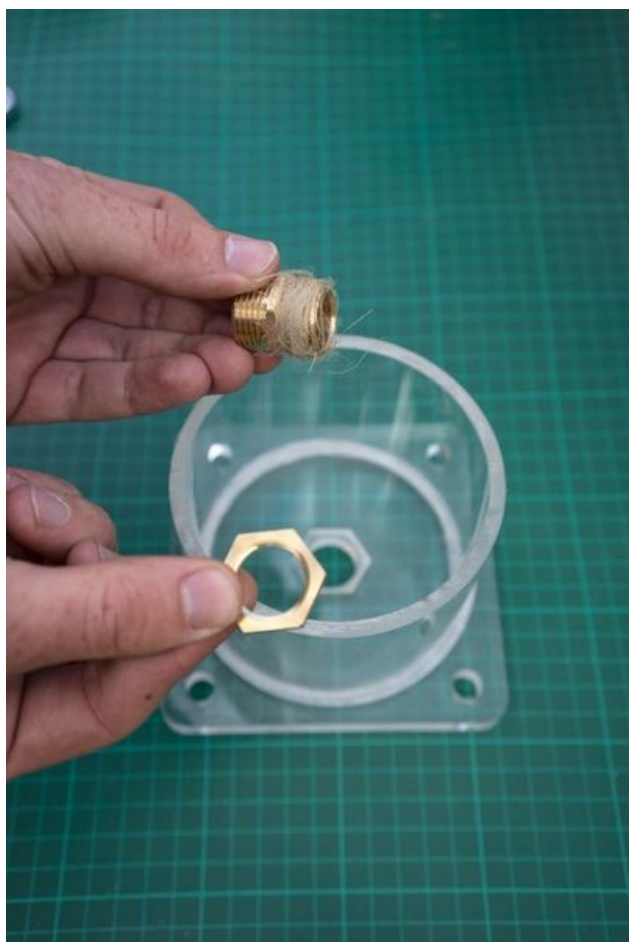

Fichier:Showerloop 04 09.jpg



File uploaded with MsUpload on Spécial:AjouterDonnées/Tutorial/TestUploadPage

Historique du fichier

Cliquer sur une date et heure pour voir le fichier tel qu'il était à ce moment-là.

	Date et heure	Vignette	Dimensions	Utilisateur	Commentaire
actuel	11 août 2017 à 14:14		683 × 1 024 (61 Kio)	Pyro (discussion contributions)	File uploaded with MsUpload on Spécial:AjouterDonnées/Tutorial/TestUploadPage