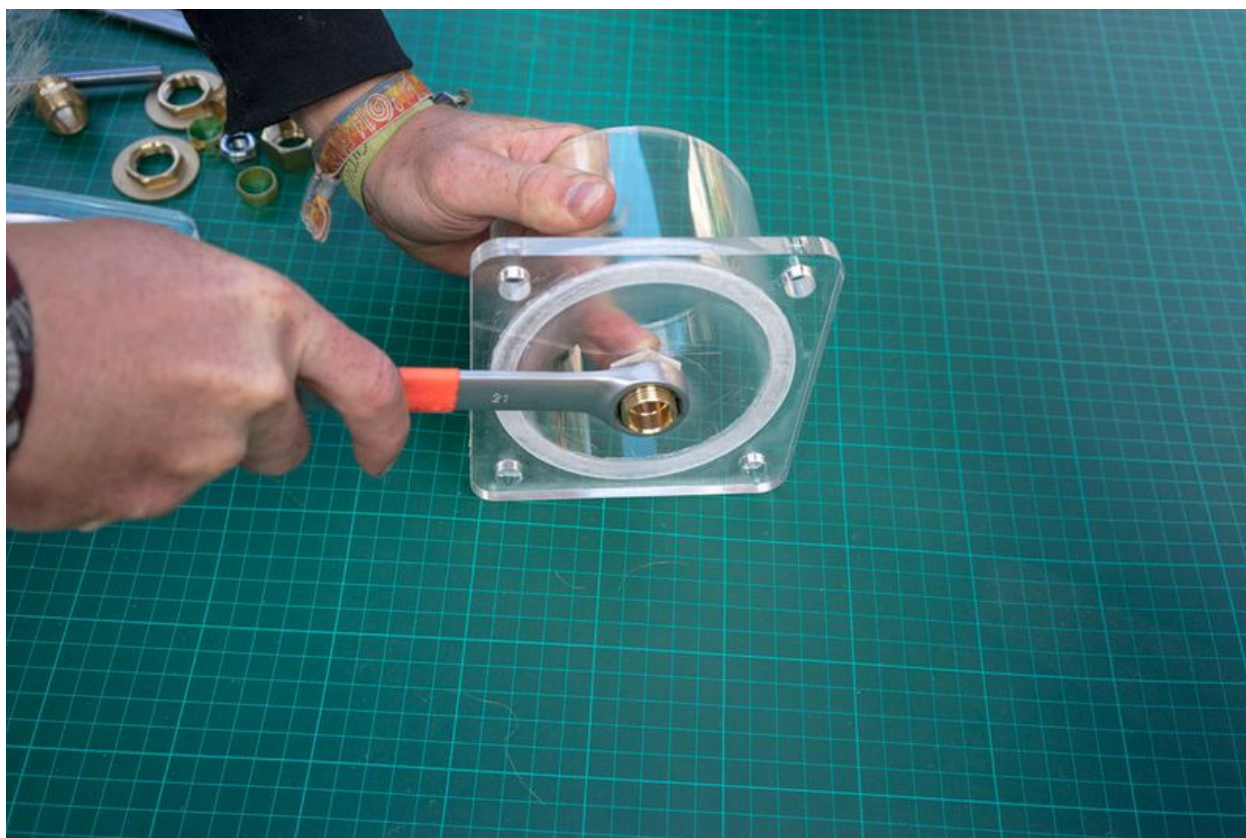

Fichier:Showerloop 04 07.jpg



File uploaded with MsUpload on Spécial:AjouterDonnées/Tutorial/TestUploadPage

Historique du fichier

Cliquer sur une date et heure pour voir le fichier tel qu'il était à ce moment-là.

	Date et heure	Vignette	Dimensions	Utilisateur	Commentaire
actuel	11 août 2017 à 14:14		1 024 × 683 (148 Kio)	Pyro (discussion contributions)	File uploaded with MsUpload on Spécial:AjouterDonnées/Tutorial/TestUploadPage