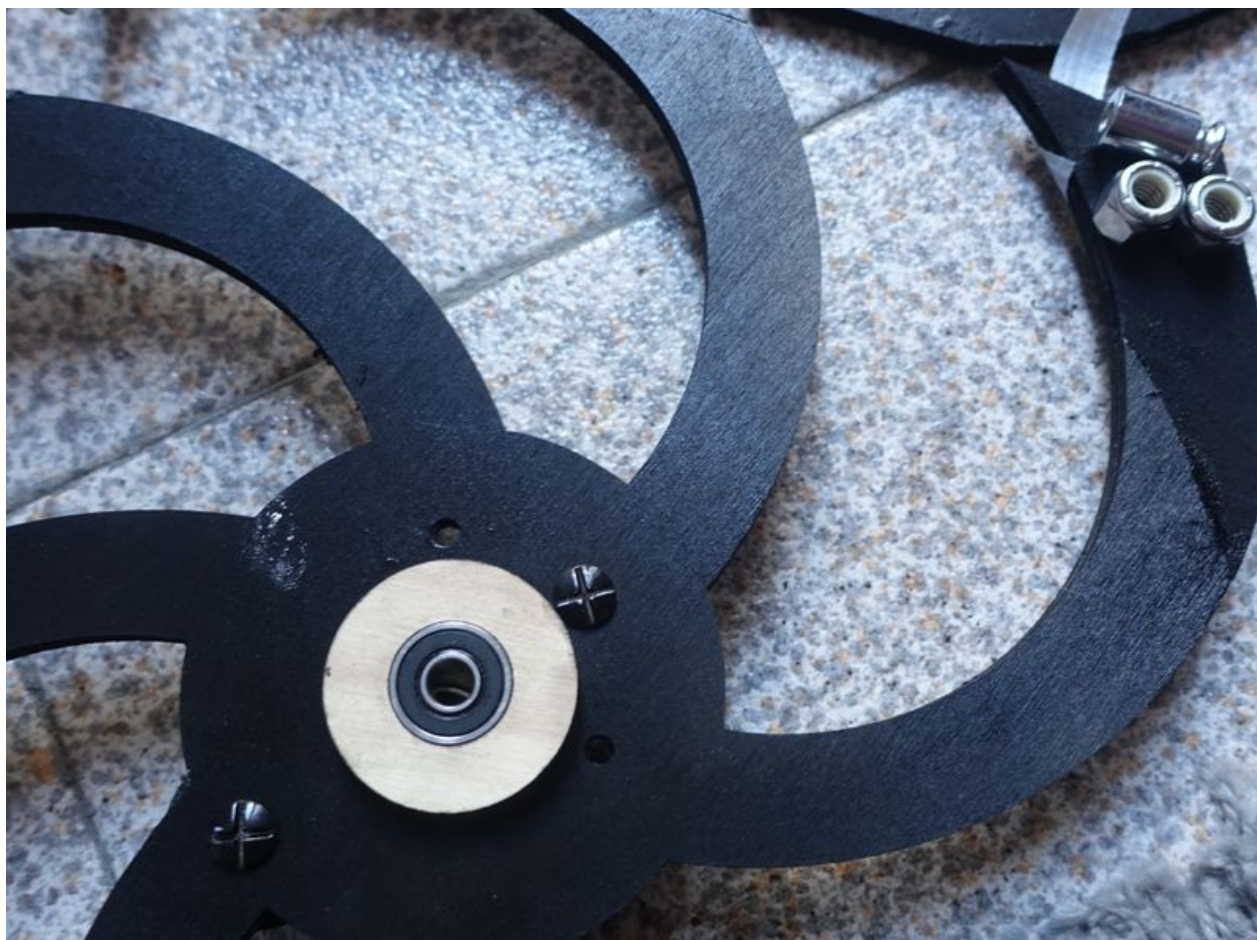

Fichier:Sculpture Kinétique à effet Moiré DSC06660.JPG



Fichier téléversé avec MsUpload on Sculpture_Kinétique_à_effet_Moiré

Historique du fichier

Cliquer sur une date et heure pour voir le fichier tel qu'il était à ce moment-là.

	Date et heure	Vignette	Dimensions	Utilisateur	Commentaire
actuel	21 décembre 2017 à 23:03		4 192 × 3 112 (2,84 Mio)	Nairod785 (discussion contributions)	Fichier téléversé avec MsUpload on Sculpture_Kinétique_à_effet_Moiré

Fabricant de l'appareil photo	SONY
Modèle de l'appareil photo	DSC-RX100M3
Temps d'exposition	1/30 s (0,033333333333333 s)

Ouverture	f/1,8
Sensibilité ISO	320
Date de la prise originelle	21 décembre 2017 à 13:19
Longueur focale	8,8 mm
Orientation	Normale
Résolution horizontale	350 ppp
Résolution verticale	350 ppp
Logiciel utilisé	DSC-RX100M3 v1.20
Date de modification du fichier	21 décembre 2017 à 13:19
Positionnement YCbCr	Co-situé
Programme d'exposition	Programme normal
Version EXIF	2.3
Date de la numérisation	21 décembre 2017 à 13:19
Signification de chaque composante	1. Y 2. Cb 3. Cr 4. N'existe pas
Mode de compression de l'image	5
Luminance APEX	1,040625
Correction d'exposition	0
Ouverture maximale	1,6953125 APEX (f/1,8)
Mode de mesure	Modèle
Source de lumière	Inconnue
Flash	Flash non déclenché, suppression du flash obligatoire
Version FlashPix prise en charge	0 100
Espace colorimétrique	sRGB
Source du fichier	Appareil photo numérique
Type de scène	Image photographiée directement
Rendu personnalisé	Procédé normal
Mode d'exposition	Automatique
Balance des blancs	Automatique
Taux de zoom numérique	1
Longueur focale pour un film 35 mm	24 mm
Type de capture de la scène	Standard
Contraste	Normal
Saturation	Normale
Netteté	Normale