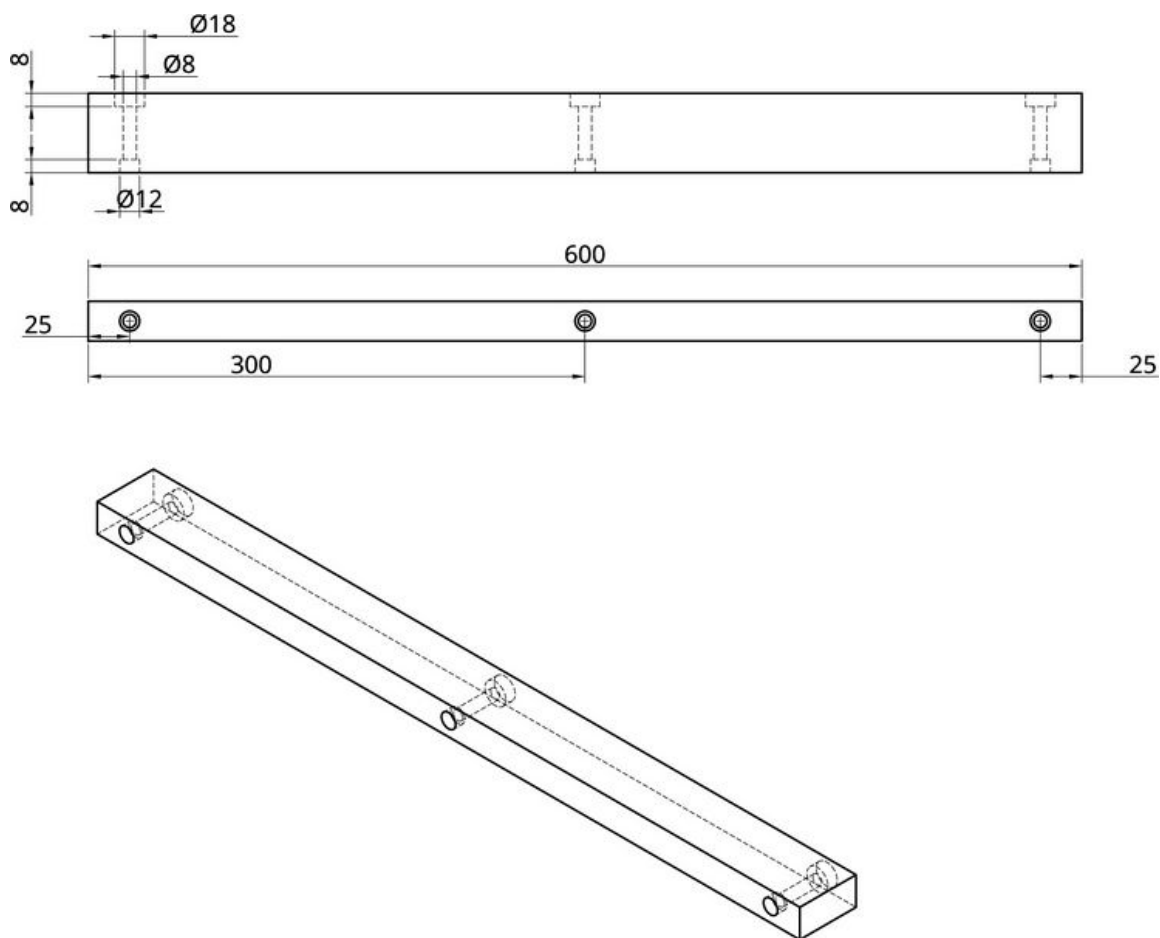

# Fichier:S choir solaire compact trous tasseaux.jpg



S\_choir\_solaire\_compact\_trous\_tasseaux

## Historique du fichier

Cliquer sur une date et heure pour voir le fichier tel qu'il était à ce moment-là.

	Date et heure	Vignette	Dimensions	Utilisateur	Commentaire
actuel	30 juillet 2022 à 15:50		1 366 × 1 102 (108 Kio)	Melaniethms (discussion   contributions)	S_choir_solaire_compact_trous_tasseaux