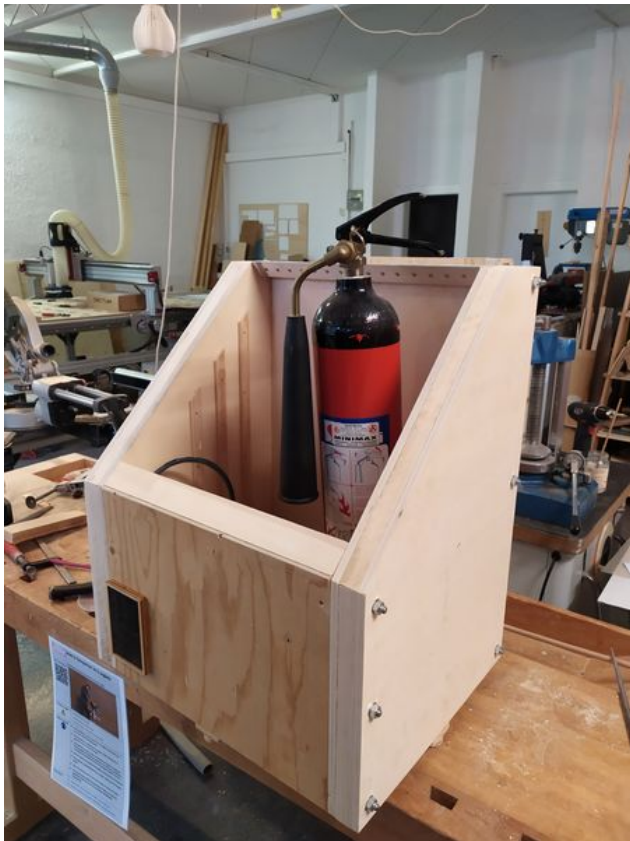

Fichier:S choir solaire compact IMG 20220916 174953.jpg



S_choir_solaire_compact_IMG_20220916_174953

Historique du fichier

Cliquer sur une date et heure pour voir le fichier tel qu'il était à ce moment-là.

	Date et heure	Vignette	Dimensions	Utilisateur	Commentaire
actuel	29 septembre 2022 à 15:00		3 000 × 4 000 (4,19 Mio)	Melaniethms (discussion contributions)	S_choir_solaire_compact_IMG_20220916_174953

Modèle de l'appareil photo	Redmi Note 7
Fabricant de l'appareil photo	Xiaomi
Sensibilité ISO	320
Ouverture	f/1,8
Temps d'exposition	1/33 s (0,03030303030303 s)
Longueur focale	4,74 mm
Date de la prise originelle	16 septembre 2022 à 17:49
Logiciel utilisé	lavender-user 10 QKQ1.190910.002 V12.5.3.0.QFGMIXM release-keys
Orientation	Tournée de 90° dans le sens antihoraire