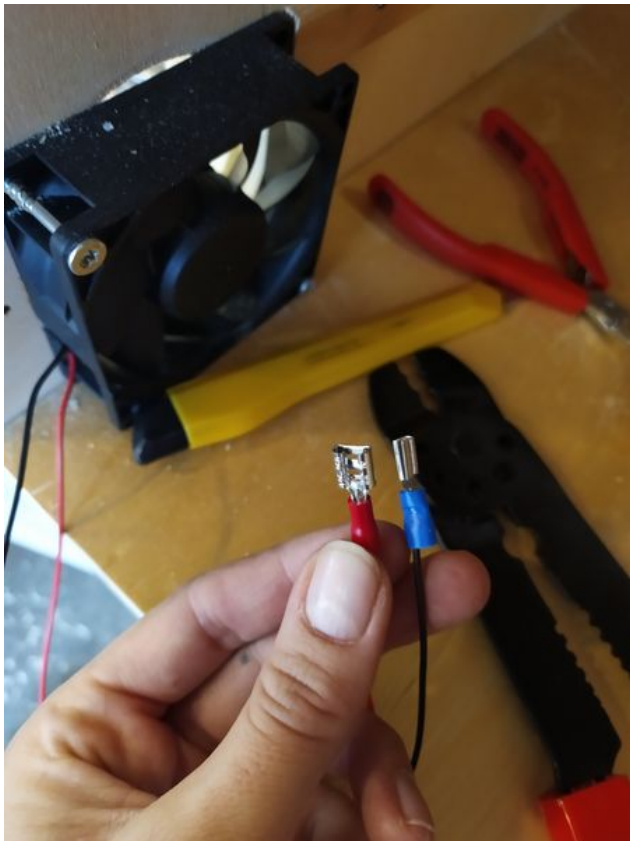

Fichier:S choir solaire compact IMG 20220916 153238.jpg



S_choir_solaire_compact_IMG_20220916_153238

Modèle de l'appareil photo	Redmi Note 7
Fabricant de l'appareil photo	Xiaomi
Sensibilité ISO	400
Ouverture	f/1,8
Temps d'exposition	1/20 s (0,05 s)
Longueur focale	4,74 mm
Date de la prise originelle	16 septembre 2022 à 15:32
Logiciel utilisé	lavender-user 10 QKQ1.190910.002 V12.5.3.0.QFGMIXM release-keys
Orientation	Tournée de 90° dans le sens antihoraire