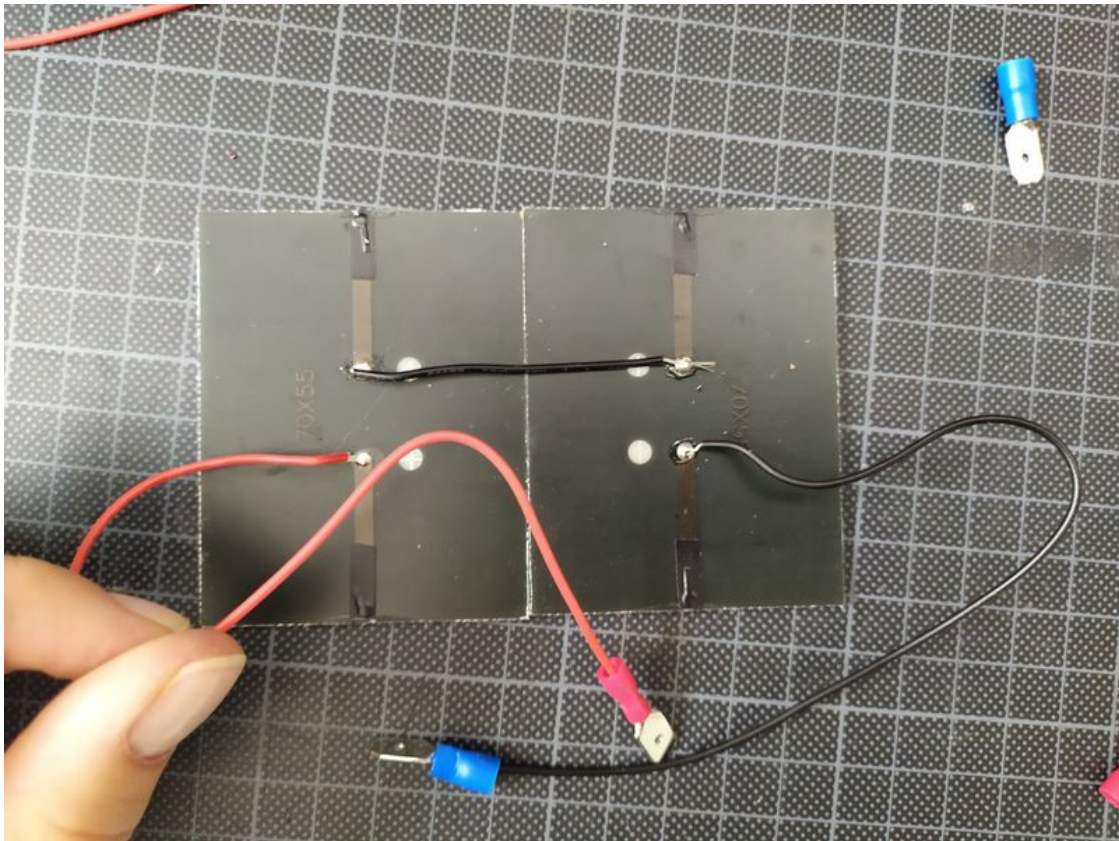

# Fichier:S choir solaire compact IMG 20220916 152403.jpg



S\_choir\_solaire\_compact\_IMG\_20220916\_152403

Modèle de l'appareil photo	Redmi Note 7
Fabricant de l'appareil photo	Xiaomi
Sensibilité ISO	320
Ouverture	f/1,8
Temps d'exposition	1/33 s (0,03030303030303 s)
Longueur focale	4,74 mm
Date de la prise originelle	16 septembre 2022 à 15:24
Logiciel utilisé	lavender-user 10 QKQ1.190910.002 V12.5.3.0.QFGMIXM release-keys
Orientation	Normale
Date de modification du fichier	16 septembre 2022 à 15:24

Positionnement YCbCr	Centré
Résolution horizontale	72 ppp
Résolution verticale	72 ppp
Programme d'exposition	Indéfini
Type de capteur	0
Date de la numérisation	488 942
Date de la prise originelle	488 942
Date en fraction de seconde	488 942
Flash	Flash non déclenché, suppression du flash obligatoire
Mode de mesure	Moyenne pondérée au centre
Type de capture de la scène	Standard
Longueur focale pour un film 35 mm	0 mm
Date de la numérisation	16 septembre 2022 à 15:24
Balance des blancs	Automatique
Luminance APEX	-0,25
Mode d'exposition	Automatique
Ouverture de l'APEX	1,69
Signification de chaque composante	1. Y 2. Cb 3. Cr 4. N'existe pas
Espace colorimétrique	sRGB
Type de scène	Image photographiée directement
vitesse d'obturation de l'APEX	5,058
Version EXIF	2.2
Version FlashPix prise en charge	0 100