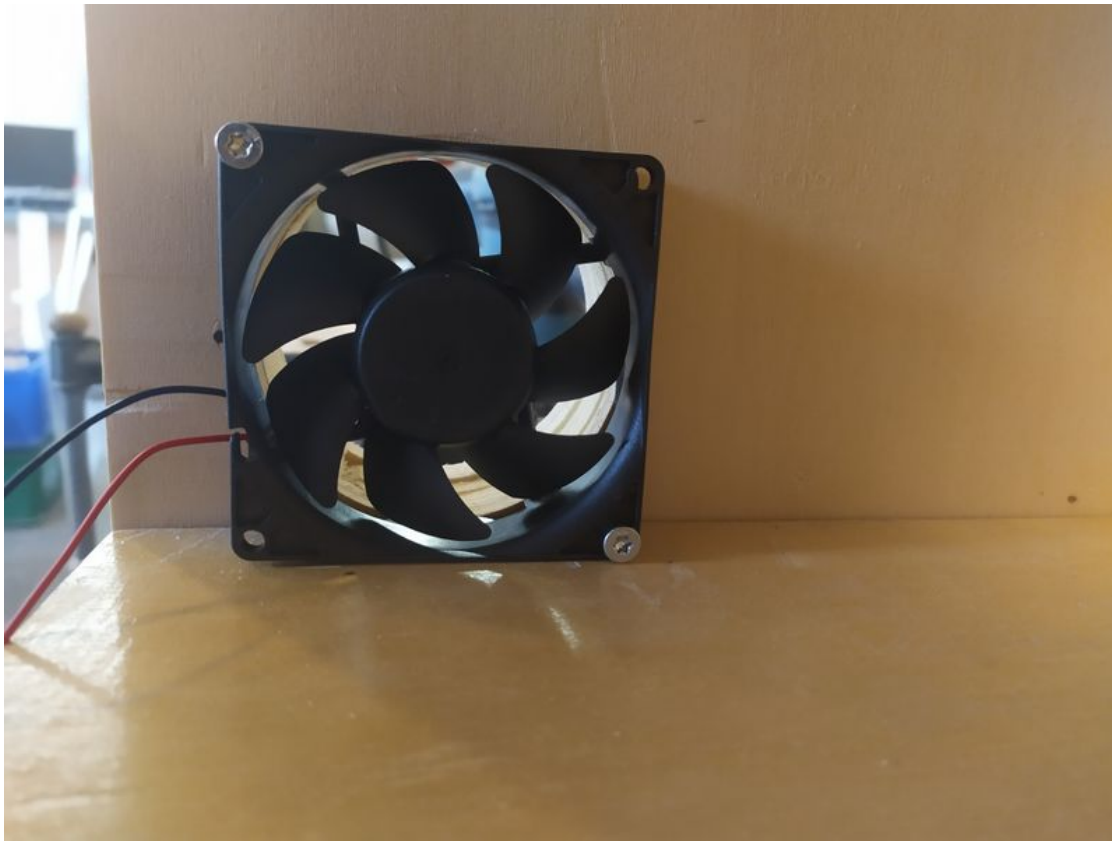

Fichier:S choir solaire compact IMG 20220916 141018.jpg



S_choir_solaire_compact_IMG_20220916_141018

Historique du fichier

Cliquer sur une date et heure pour voir le fichier tel qu'il était à ce moment-là.

	Date et heure	Vignette	Dimensions	Utilisateur	Commentaire
actuel	29 septembre 2022 à 14:52		4 000 × 3 000 (3,38 Mio)	Melaniethms (discussion contributions)	S_choir_solaire_compact_IMG_20220916_141018

Modèle de l'appareil photo	Redmi Note 7
Fabricant de l'appareil photo	Xiaomi
Sensibilité ISO	400
Ouverture	f/1,8
Temps d'exposition	1/33 s (0,03030303030303 s)
Longueur focale	4,74 mm
Date de la prise originelle	16 septembre 2022 à 14:10
Logiciel utilisé	lavender-user 10 QKQ1.190910.002 V12.5.3.0.QFGMIXM release-keys
Orientation	Tournée de 180°
Date de modification du fichier	16 septembre 2022 à 14:10