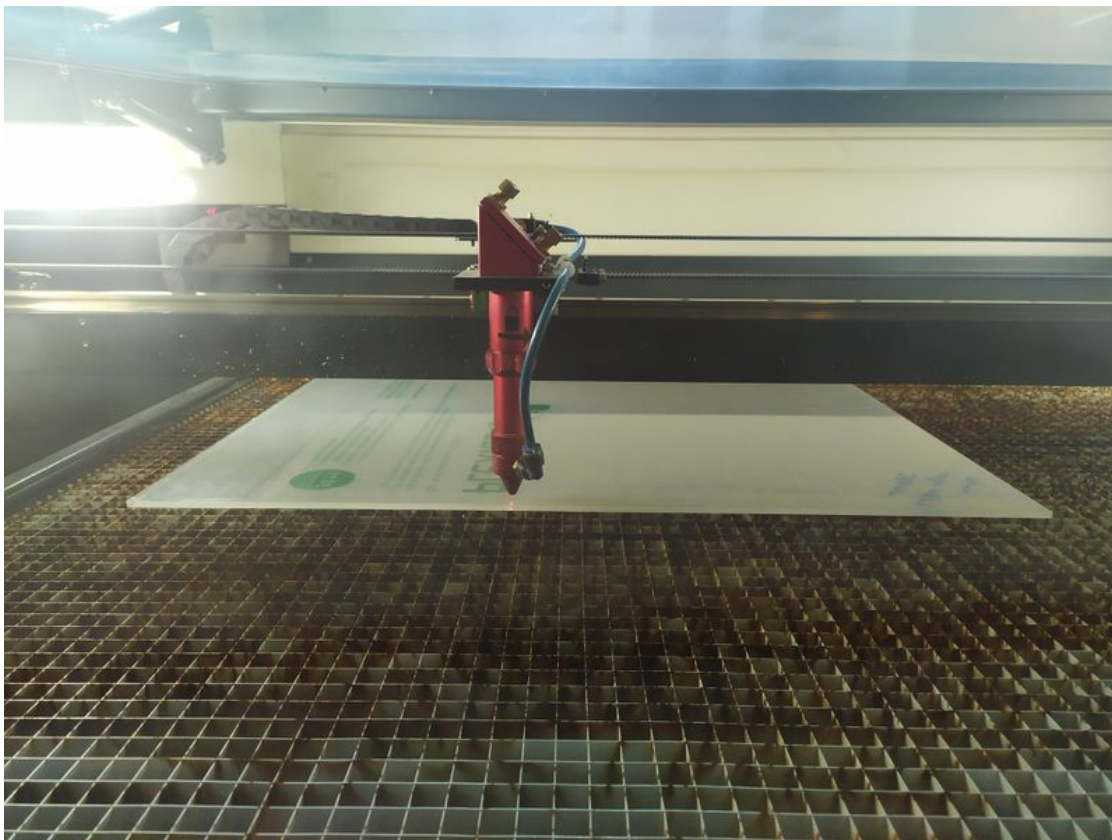

# Fichier:S choir solaire compact IMG 20220916 123025.jpg



S\_choir\_solaire\_compact\_IMG\_20220916\_123025

## Historique du fichier

Cliquer sur une date et heure pour voir le fichier tel qu'il était à ce moment-là.

	Date et heure	Vignette	Dimensions	Utilisateur	Commentaire
actuel	<a href="#">29 septembre 2022 à 14:38</a>		4 000 × 3 000 (4,08 Mio)	Melaniethms (discussion   contributions)	S_choir_solaire_compact_IMG_20220916_123025