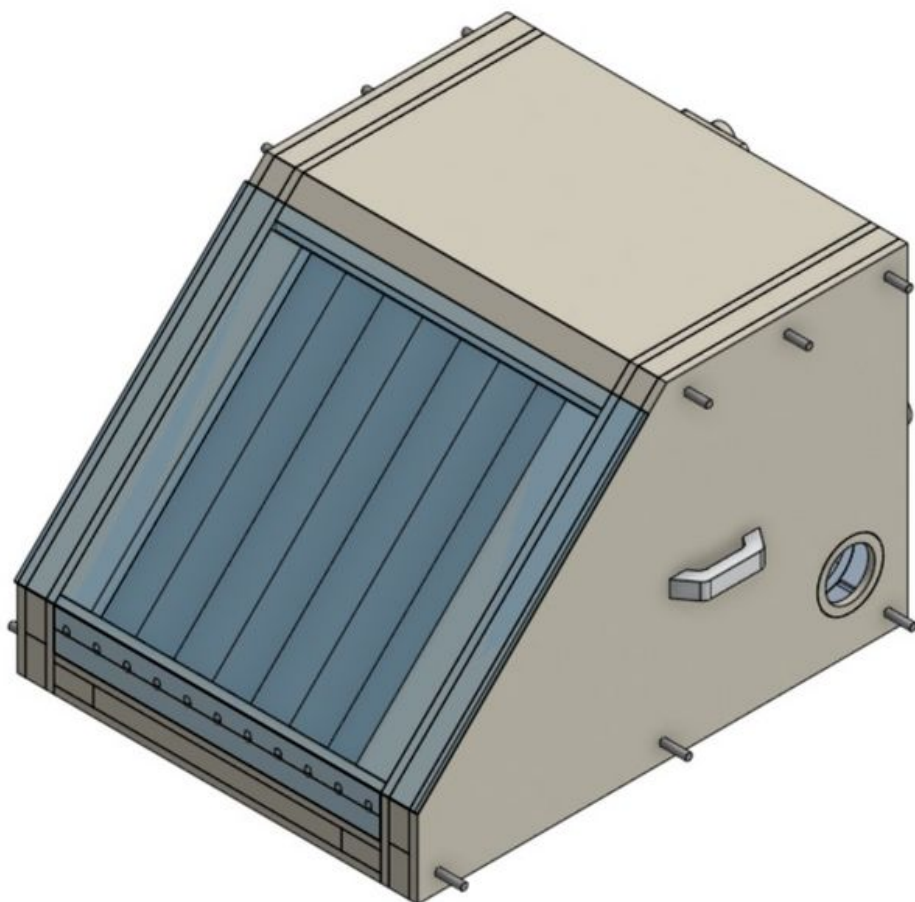

Fichier:S choir solaire compact 3D isometrique.jpg



S_choir_solaire_compact_3D_isometrique

Historique du fichier

Cliquer sur une date et heure pour voir le fichier tel qu'il était à ce moment-là.

	Date et heure	Vignette	Dimensions	Utilisateur	Commentaire
actuel	30 juillet 2022 à 15:19		817 × 711 (71 Kio)	Melaniethms (discussion contributions)	S_choir_solaire_compact_3D_isometrique