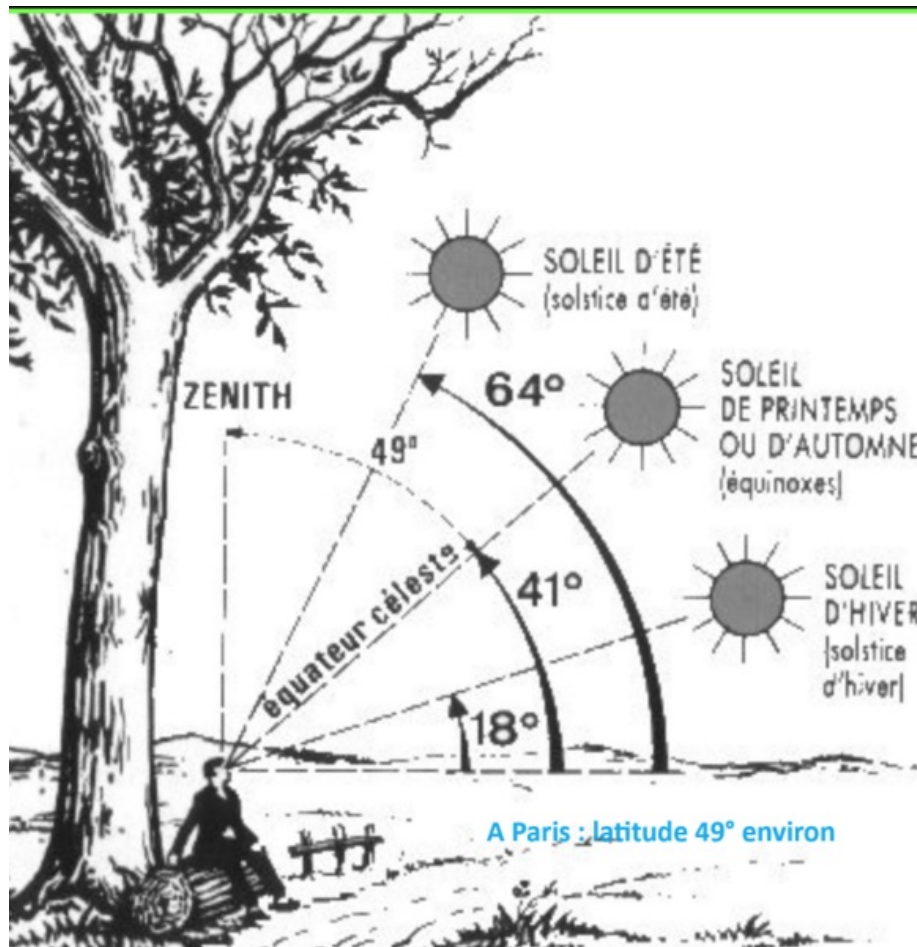

# Fichier:S choir Solaire trajet soleil Paris.png



S\_choir\_Solaire\_trajet\_soleil\_Paris

## Historique du fichier

Cliquer sur une date et heure pour voir le fichier tel qu'il était à ce moment-là.

	Date et heure	Vignette	Dimensions	Utilisateur	Commentaire
actuel	19 octobre 2023 à 17:50		738 × 765 (355 Kio)	MichelKAL (discussion   contributions)	S_choir_Solaire_trajet_soleil_Paris

Résolution horizontale	75,58 p/cm
Résolution verticale	75,58 p/cm