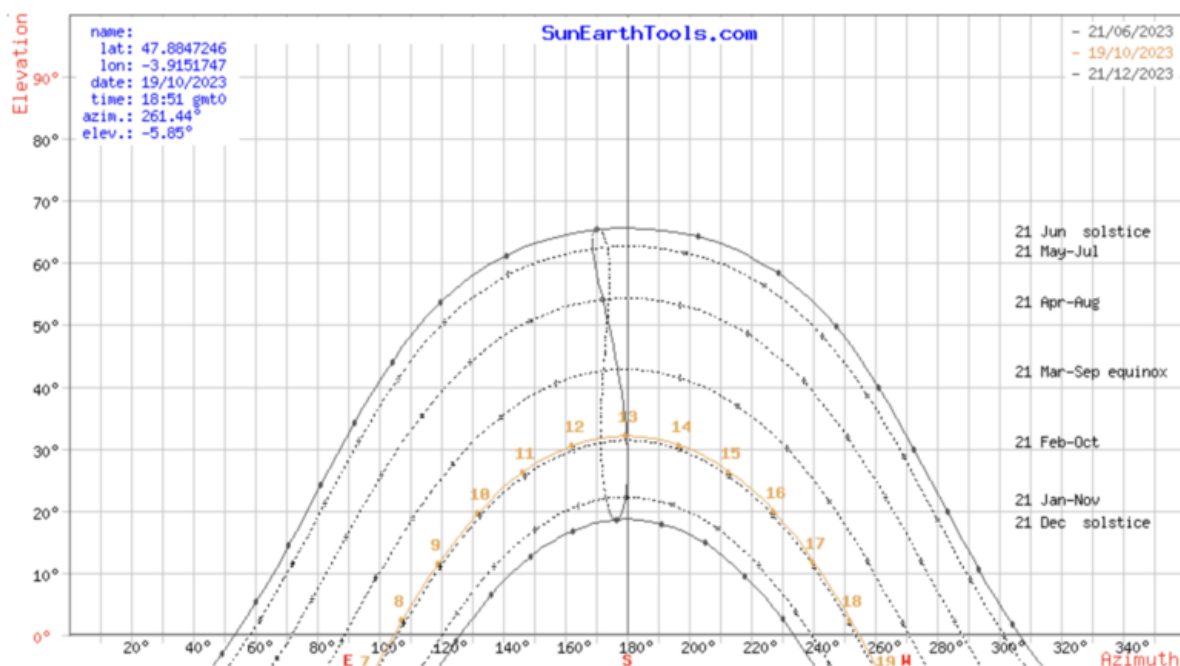

# Fichier:S choir Solaire sunearthtools concarneau.png



S\_choir\_Solaire\_sunearthtools\_concarneau

## Historique du fichier

Cliquer sur une date et heure pour voir le fichier tel qu'il était à ce moment-là.

	Date et heure	Vignette	Dimensions	Utilisateur	Commentaire
actuel	19 octobre 2023 à 17:55		1 746 × 974 (104 Kio)	MichelKAL (discussion   contributions)	S_choir_Solaire_sunearthtools_concarneau

Résolution horizontale	75,59 p/cm
Résolution verticale	75,59 p/cm