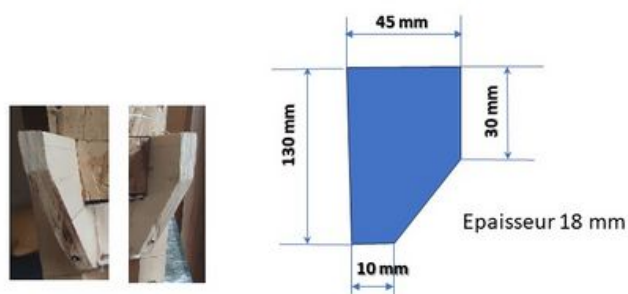

Fichier:S choir Solaire portillon AV.jpg

Caisson de séchage : portillon avant



S_choir_Solaire_portillon_AV

Historique du fichier

Cliquer sur une date et heure pour voir le fichier tel qu'il était à ce moment-là.

	Date et heure	Vignette	Dimensions	Utilisateur	Commentaire
actuel	15 mai 2024 à 22:48		1 280 × 720 (137 Kio)	MichelKAL (discussion contributions)	S_choir_Solaire_portillon_AV