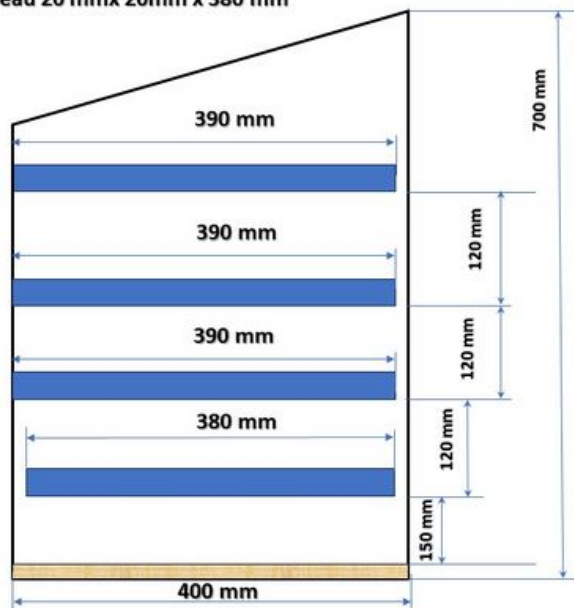

# Fichier:S choir Solaire Support clayette.jpg

Support clayettes par des tasseaux (récup):

- . 3 tasseaux 20mm x 20mm x 390 mm
- . 1 tasseau 20 mmx 20mm x 380 mm



## Historique du fichier

Cliquer sur une date et heure pour voir le fichier tel qu'il était à ce moment-là.

	Date et heure	Vignette	Dimensions	Utilisateur	Commentaire
actuel	15 mai 2024 à 23:02		1 280 × 720 (108 Kio)	MichelKAL (discussion   contributions)	S_choir_Solaire_Support_clayette