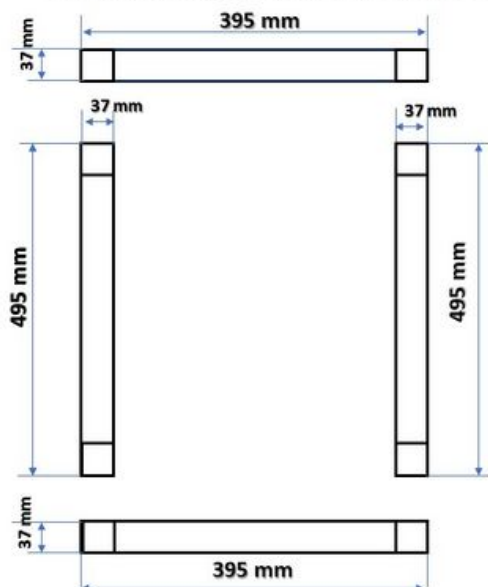

Fichier:S choir Solaire Clayette plan.jpg

Clayette: assemblage de tasseaux collés à mi bois
(tasseaux (récup): 37 mm x épaisseur=18 mm)



S_choir_Solaire_Clayette_plan

Historique du fichier

Cliquer sur une date et heure pour voir le fichier tel qu'il était à ce moment-là.

| | Date et heure | Vignette | Dimensions | Utilisateur | Commentaire |
|--------|---------------------|---|-------------------------|--|-------------------------------|
| actuel | 15 mai 2024 à 23:00 |  | 1 280 × 720 (54 Kio) | MichelKAL (discussion contributions) | S_choir_Solaire_Clayette_plan |