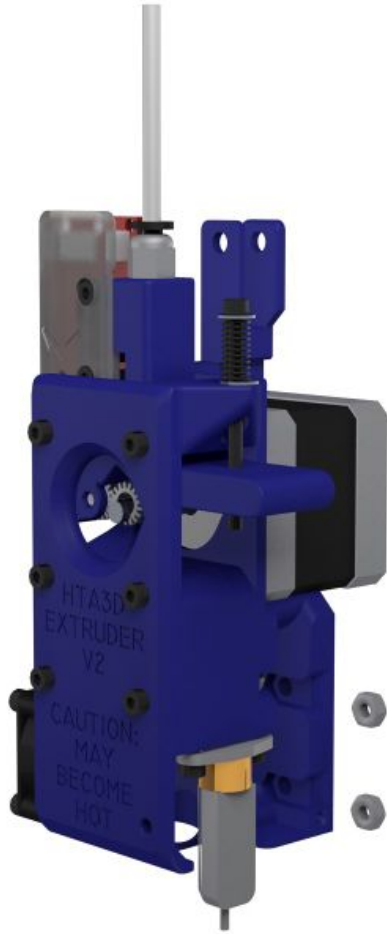

Fichier:S.jpg



s

Historique du fichier

Cliquer sur une date et heure pour voir le fichier tel qu'il était à ce moment-là.

	Date et heure	Vignette	Dimensions	Utilisateur	Commentaire
actuel	23 mai 2019 à 13:27		1 200 × 1 200 (48 Kio)	HTA3D (discussion contributions)	s

Vous ne pouvez pas remplacer ce fichier.

Utilisation du fichier