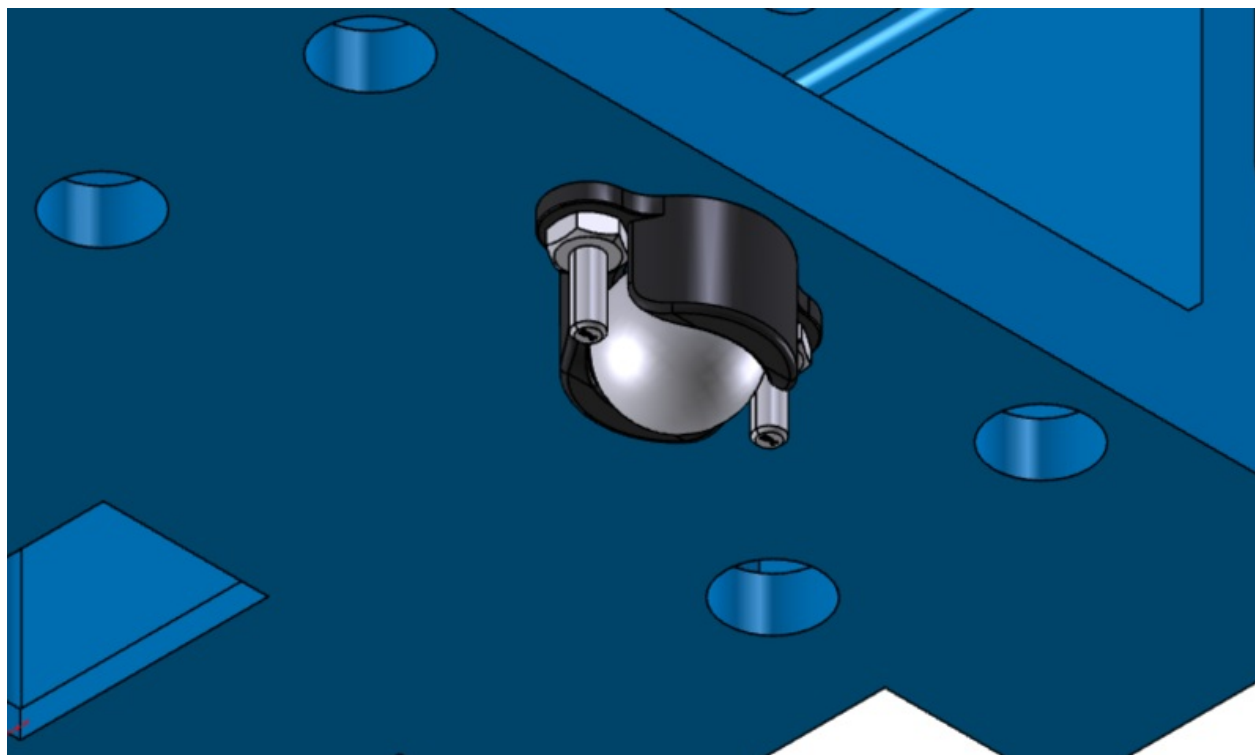

Fichier:Rouf6.png



Historique du fichier

Cliquer sur une date et heure pour voir le fichier tel qu'il était à ce moment-là.

Largeur de l'image	1 584 px
Hauteur de l'image	944 px
Résolution horizontale	56,69 p/cm
Résolution verticale	56,69 p/cm