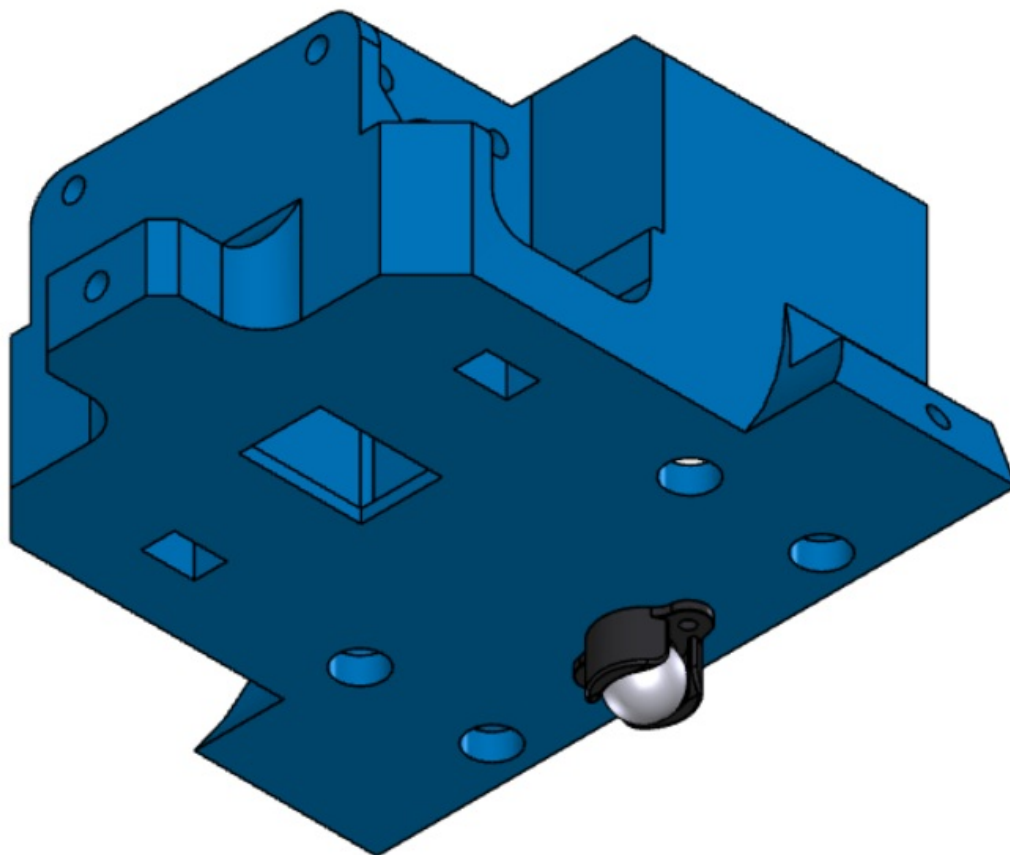

Fichier:Rouf2.png



Historique du fichier

Cliquer sur une date et heure pour voir le fichier tel qu'il était à ce moment-là.

	Date et heure	Vignette	Dimensions	Utilisateur	Commentaire
actuel	26 juillet 2016 à 08:41		1 158 × 994 (79 Kio)	Dagoma (discussion contributions)	

Vous ne pouvez pas remplacer ce fichier.

Utilisation du fichier

Les 2 pages suivantes utilisent ce fichier :

SCOTT : petit robot éducatif

SCOTT : petit robot éducatif/fr

Métadonnées

Ce fichier contient des informations supplémentaires, probablement ajoutées par l'appareil photo numérique ou le numériseur utilisé pour le créer. Si le fichier a été modifié depuis son état original, certains détails peuvent ne pas refléter entièrement l'image modifiée.

Largeur de l'image	1 158 px
Hauteur de l'image	994 px

Résolution horizontale	56,69 p/cm
Résolution verticale	56,69 p/cm