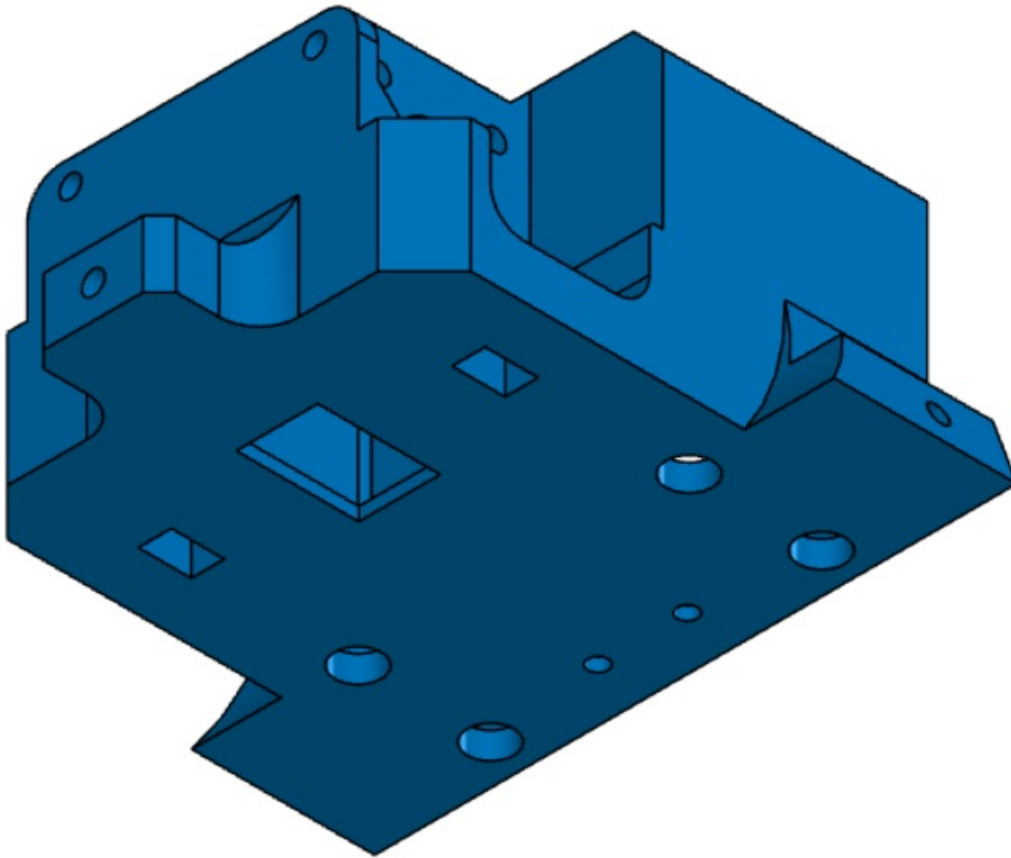

# Fichier:Rouf1.png



## Historique du fichier

Cliquer sur une date et heure pour voir le fichier tel qu'il était à ce moment-là.

	Date et heure	Vignette	Dimensions	Utilisateur	Commentaire
actuel	26 juillet 2016 à 08:41		1 150 × 990 (72 Kio)	Dagoma (discussion   contributions)	

Largeur de l'image	1 150 px
Hauteur de l'image	990 px
Résolution horizontale	56,69 p/cm
Résolution verticale	56,69 p/cm