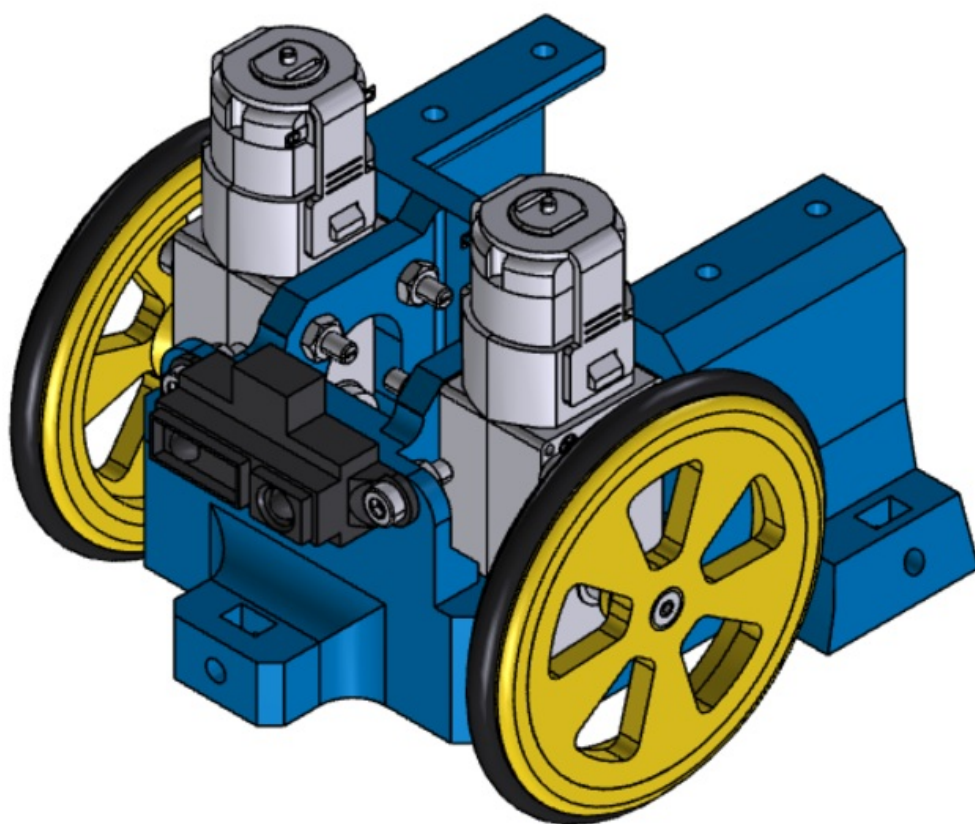

Fichier:Rou8.png



Historique du fichier

Cliquer sur une date et heure pour voir le fichier tel qu'il était à ce moment-là.

	Date et heure	Vignette	Dimensions	Utilisateur	Commentaire
actuel	26 juillet 2016 à 09:01		1 134 × 1 014 (194 Kio)	Dagoma (discussion contributions)	
	26 juillet 2016 à 08:57		1 134 × 1 014 (194 Kio)	Dagoma (discussion contributions)	

Largeur de l'image	1 134 px
Hauteur de l'image	1 014 px
Résolution horizontale	56,69 p/cm
Résolution verticale	56,69 p/cm