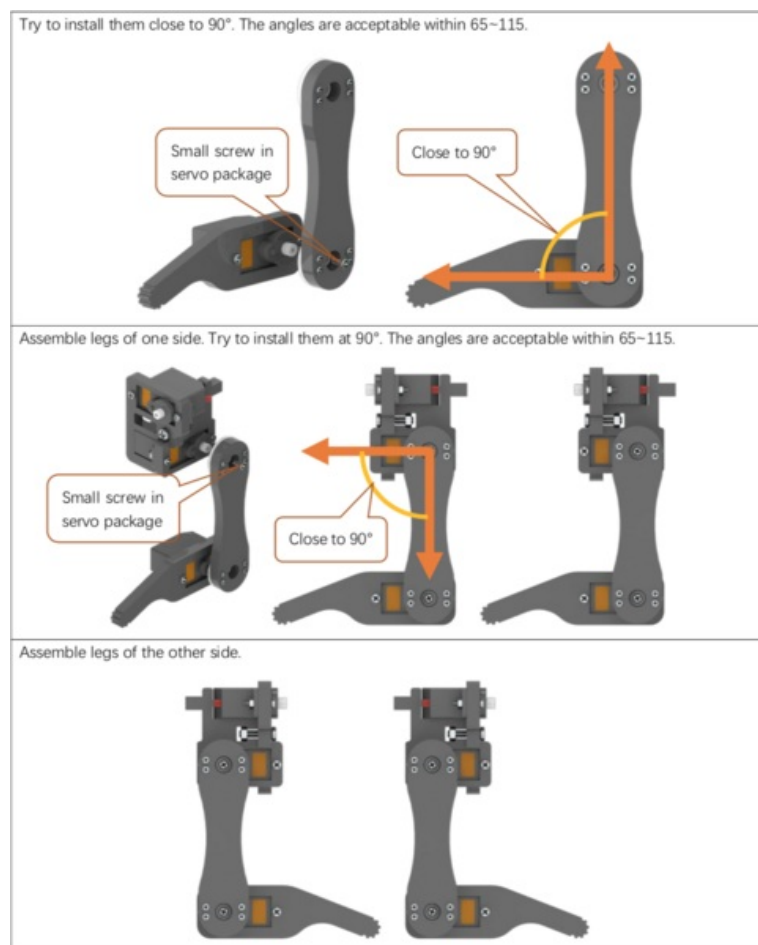

Fichier:Robot hexapode Capture d e cran 2022-04-06 a 11.49.28.png



Robot_hexapode_Capture_d_e_cran_2022-04-06_a_11.49.28

Historique du fichier

Cliquer sur une date et heure pour voir le fichier tel qu'il était à ce moment-là.

	Date et heure	Vignette	Dimensions	Utilisateur	Commentaire
actuel	6 avril 2022 à 10:49		1 017 × 1 275 (329 Kio)	Yahaya (discussion contributions)	Robot_hexapode_Capture_d_e_cran_2022-04-06_a_11.49.28

Largeur de l'image	1 017 px
Hauteur de l'image	1 275 px