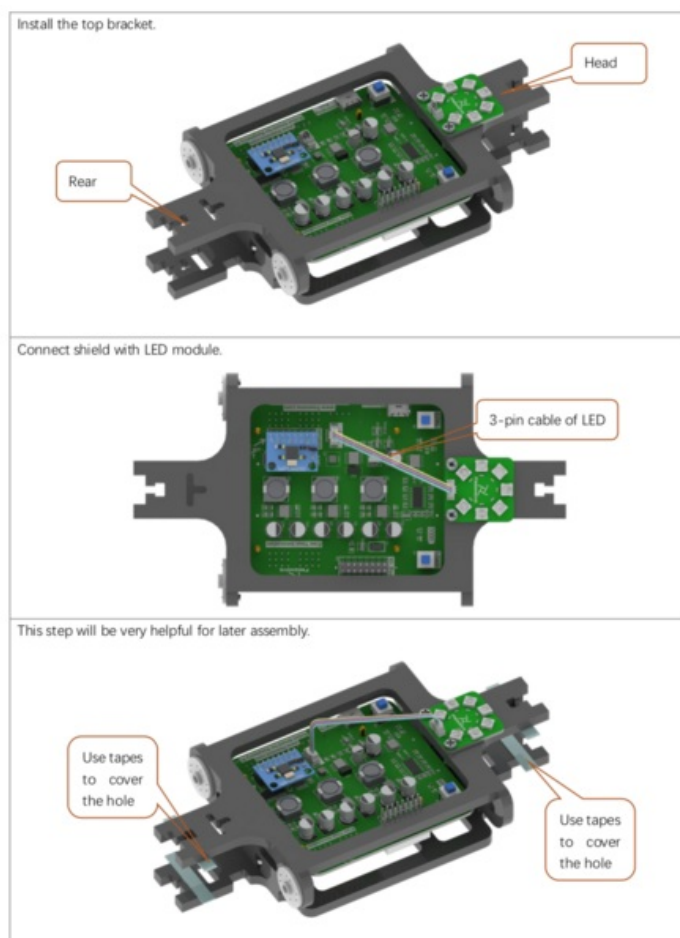

Fichier:Robot hexapode Capture d e cran 2022-04-06 a 11.26.14.png



Robot_hexapode_Capture_d_e_cran_2022-04-06_a_11.26.14

Historique du fichier

Cliquer sur une date et heure pour voir le fichier tel qu'il était à ce moment-là.

	Date et heure	Vignette	Dimensions	Utilisateur	Commentaire
actuel	6 avril 2022 à 10:27		1 059 × 1 424 (737 Kio)	Yahaya (discussion contributions)	Robot_hexapode_Capture_d_e_cran_2022-04-06_a_11.26.14

Largeur de l'image	1 059 px
Hauteur de l'image	1 424 px