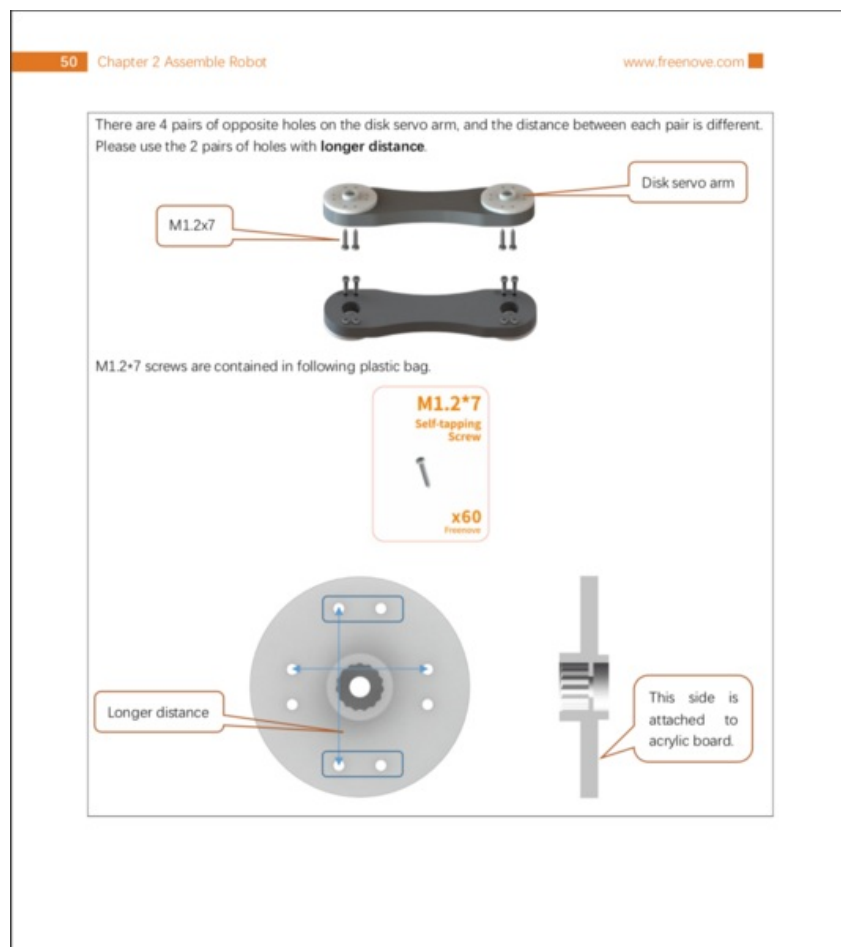

# Fichier:Robot hexapode Capture d e cran 2022-04-06 a 11.11.39.png



Robot\_hexapode\_Capture\_d\_e\_cran\_2022-04-06\_a\_11.11.39

Largeur de l'image	1 247 px
Hauteur de l'image	1 399 px